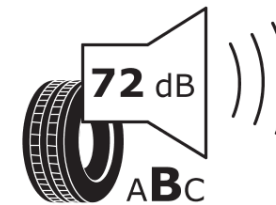

ENERG

MICHELIN

314415

255/50R19 107 H XL

C1