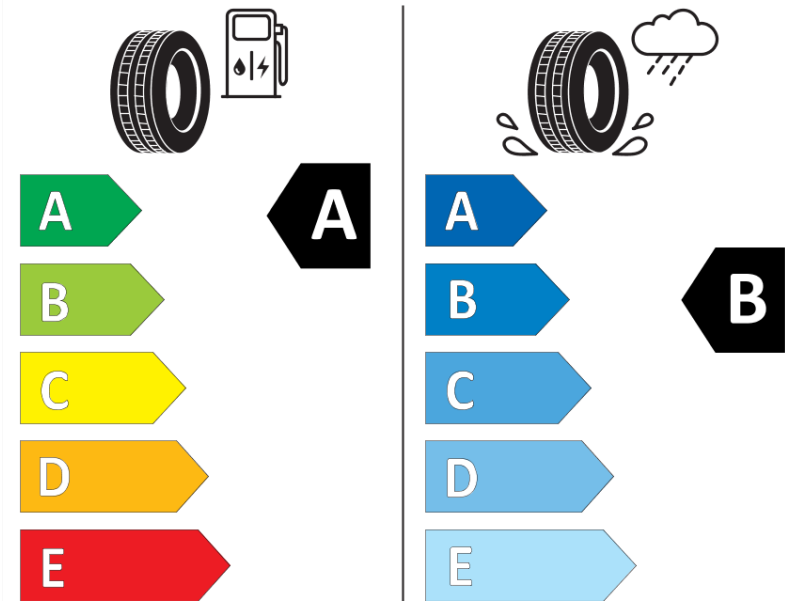

Tuoteselosteella

ASETUS (EU) 2020/740

Tuotemerkki	MICHELIN
Kaupallinen nimi	E PRIMACY
Tuotekoodi	314415
Koko	255/50R19
Kantavuustunnus	107
Suorituskykyluokka	H
Polttoainetaloudellisuusluokka	A
Märkäpitoluokka	B
Vierintämeluluokka	B
Vierintämelun arvo	72 dB
Rengas lumiolosuhteisiin	Ei
Rengas jääolosuhteisiin	Ei
Valmistusajankohta	09/22
Valmistuksen lopetusajankohta	
Kuormitusluokka	XL
Lisätietoja	255/50 R19 107H XL E PRIMACY MI

ENERG

MICHELIN

314415

255/50R19 107 H XL

C1