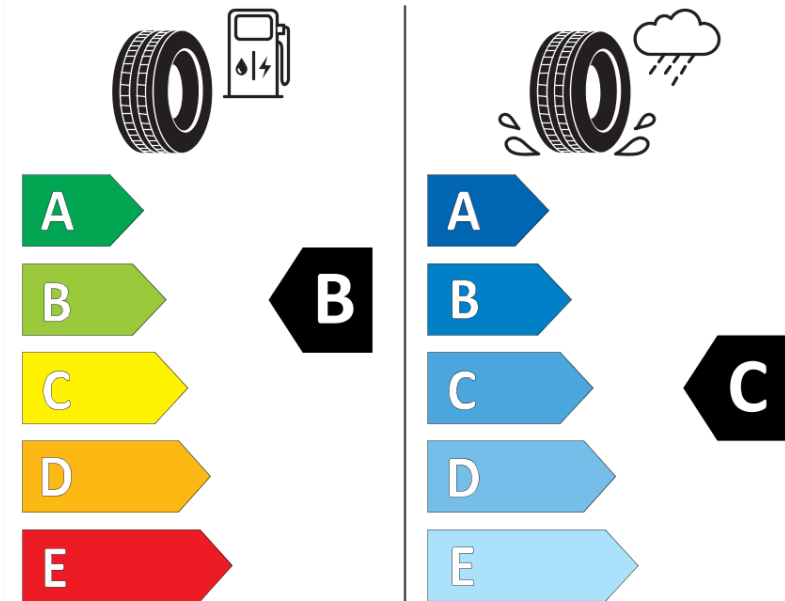

Tuoteselosteella

ASETUS (EU) 2020/740

Tuotemerkki	MICHELIN
Kaupallinen nimi	LATITUDE TOUR HP N0
Tuotekoodi	315703
Koko	265/50R19
Kantavuustunnus	110
Suorituskykyluokka	V
Polttoainetaloudellisuusluokka	B
Märkäpitoluokka	C
Vierintämeluluokka	B
Vierintämelun arvo	71 dB
Rengas lumiolosuhteisiin	Ei
Rengas jääolosuhteisiin	Ei
Valmistusajankohta	49/08
Valmistuksen lopetusajankohta	
Kuormitusluokka	XL
Lisätietoja	265/50R19 110V XL TL LATITUDE TOUR HP N0 GRNX MI

ENERG

MICHELIN

315703

265/50R19 110 V

C1