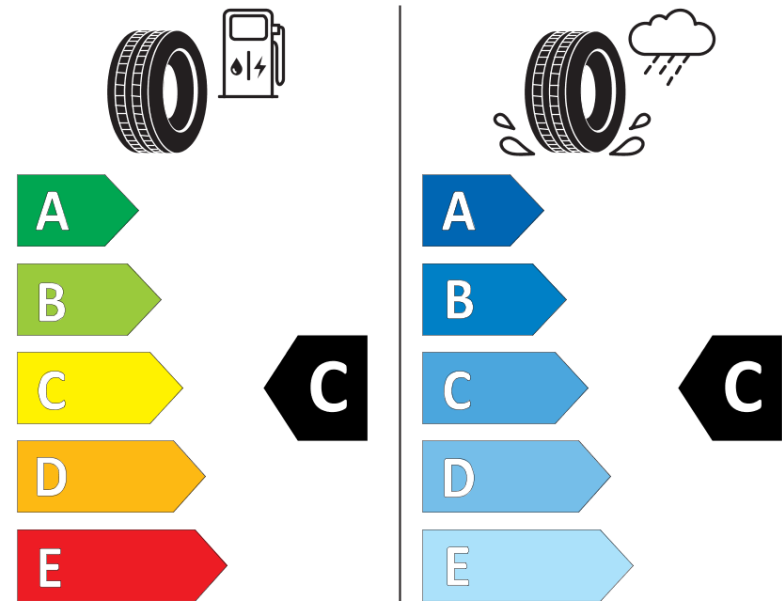

Tuoteselosteella

ASETUS (EU) 2020/740

Tuotemerkki	MICHELIN
Kaupallinen nimi	LATITUDE CROSS
Tuotekoodi	316558
Koko	235/65R17
Kantavuustunnus	108
Suorituskykyluokka	V
Polttoainetaloudellisuusluokka	C
Märkäpitoluokka	C
Vierintämeluluokka	B
Vierintämelun arvo	71 dB
Rengas lumiolosuhteisiin	Ei
Rengas jääolosuhteisiin	Ei
Valmistusajankohta	41/17
Valmistuksen lopetusajankohta	
Kuormitusluokka	XL
Lisätietoja	235/65 R17 108V XL TL LATITUDE CROSS MI

ENERG

MICHELIN

316558

235/65R17 108 V

C1

2020/740