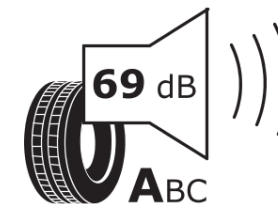

ENERG

MICHELIN

317320

215/65R16 102 V

C1