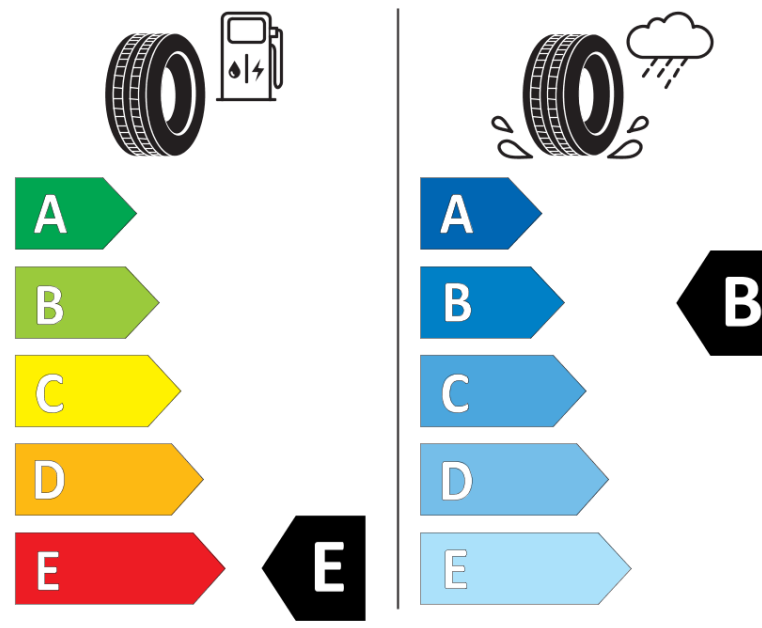

Tuoteselosteella

ASETUS (EU) 2020/740

Tuotemerkki	BFGOODRICH
Kaupallinen nimi	ALL-TERRAIN T/A KO2
Tuotekoodi	317675
Koko	LT235/75R15
Kantavuustunnus	104
Kantavuustunnus pariasennetuille renkaille	101

Suorituskykyluokka	S
Polttoainetaloudellisuusluokka	E
Märkäpitoluokka	B
Vierintämeluluokka	B
Vierintämelun arvo	75 dB
Rengas lumiolosuhteisiin	Joo
Valmistusajankohta	35/11
Valmistuksen lopetusajankohta	
Lisätietoja	LT235/75R15 104/101S TL ALL-TERRAIN T/A KO2 LRC RWL GO

Vaihtoehtoinen kantavuustunnus yksittäisasennuksessa

Vaihtoehtoinen kantavuustunnus pariasennuksessa

Vaihtoehtoinen suorituskykyluokka

ENERG

BFGOODRICH

317675

LT235/75R15 104/101 S

C2