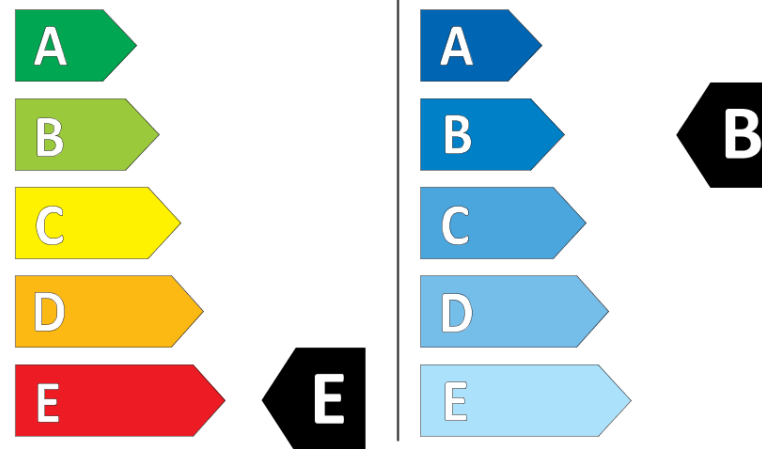

Tuoteselosteella

ASETUS (EU) 2020/740

Tuotemerkki	BFGOODRICH
Kaupallinen nimi	ALL-TERRAIN T/A KO2
Tuotekoodi	318627
Koko	33X10.5R15
Kantavuustunnus	114

Kantavuustunnus pariasennetuille renkailla

Suorituskykyluokka	R
Polttoainetaloudellisuusluokka	E
Märkäpitoluokka	B
Vierintämeluluokka	B
Vierintämelun arvo	75 dB
Rengas lumiolosuhteisiin	Joo
Valmistusajankohta	42/11

Valmistuksen lopetusajankohta

Lisätietoja 33X10.50R15LT 114R TL ALL-TERRAIN T/A KO2 LRC RWLGO

Vaihtoehtoinen kantavuustunnus yksittäisasennuksessa

Vaihtoehtoinen kantavuustunnus pariasennuksessa

Vaihtoehtoinen suorituskykyluokka

ENERG

BFGOODRICH

318627

33X10.5R15 114 R

C2

2020/740