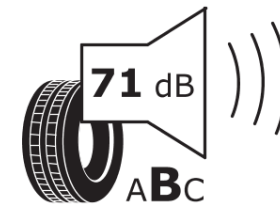

Tuoteselosteella

ASETUS (EU) 2020/740

Tuotemerkki	MICHELIN
Kaupallinen nimi	CROSSCLIMATE 2
Tuotekoodi	320364
Koko	275/40R19
Kantavuustunnus	105
Suorituskykyluokka	Y
Polttoainetaloudellisuusluokka	B
Märkäpitoluokka	B
Vierintämeluluokka	B
Vierintämelun arvo	71 dB
Rengas lumiolosuhteisiin	Joo
Rengas jääolosuhteisiin	Ei
Valmistusajankohta	52/22
Valmistuksen lopetusajankohta	
Kuormitusluokka	XL
Lisätietoja	275/40 R19 105Y XL TL CROSSCLIMATE 2 MI

ENERG

MICHELIN

320364

275/40R19 105 Y XL

C1

2020/740