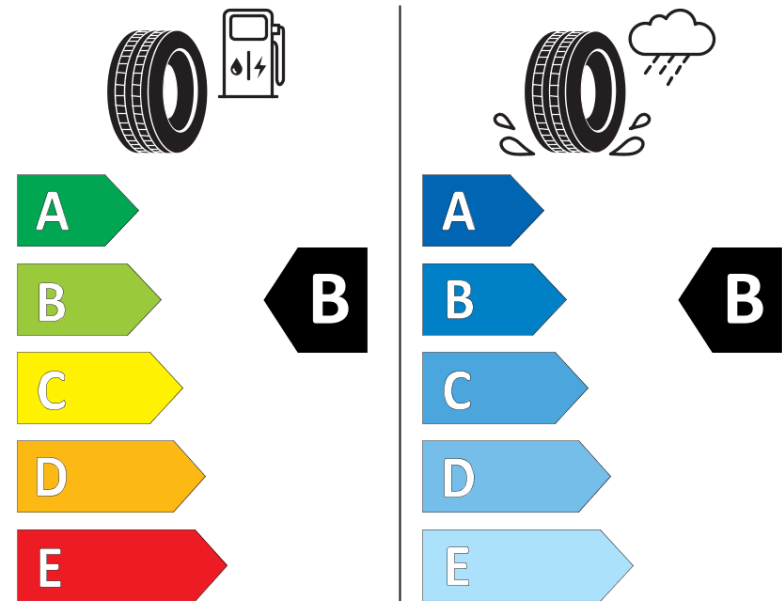

Tuoteselosteella

ASETUS (EU) 2020/740

Tuotemerkki	MICHELIN
Kaupallinen nimi	CROSSCLIMATE 2
Tuotekoodi	320364
Koko	275/40R19
Kantavuustunnus	105
Suorituskykyluokka	Y
Polttoainetaloudellisuusluokka	B
Märkäpitoluokka	B
Vierintämeluluokka	B
Vierintämelun arvo	71 dB
Rengas lumiolosuhteisiin	Joo
Rengas jääolosuhteisiin	Ei
Valmistusajankohta	52/22
Valmistuksen lopetusajankohta	
Kuormitusluokka	XL
Lisätietoja	275/40 R19 105Y XL TL CROSSCLIMATE 2 MI

ENERG

MICHELIN

320364

275/40R19 105 Y XL

C1

2020/740