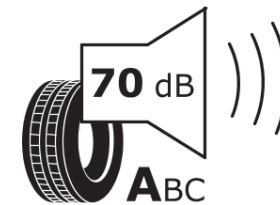

Tuoteselosteella

ASETUS (EU) 2020/740

Tuotemerkki	MICHELIN
Kaupallinen nimi	CROSSCLIMATE SUV
Tuotekoodi	320613
Koko	275/45R20
Kantavuustunnus	110
Suorituskykyluokka	Y
Polttoainetaloudellisuusluokka	C
Märkäpitoluokka	B
Vierintämeluluokka	A
Vierintämelun arvo	70 dB
Rengas lumiolosuhteisiin	Joo
Rengas jääolosuhteisiin	Ei
Valmistusajankohta	17/16
Valmistuksen lopetusajankohta	
Kuormitusluokka	XL
Lisätietoja	275/45 R20 110Y XL TL CROSSCLIMATE SUV MI

ENERG

MICHELIN

320613

275/45R20 110 Y

C1

2020/740