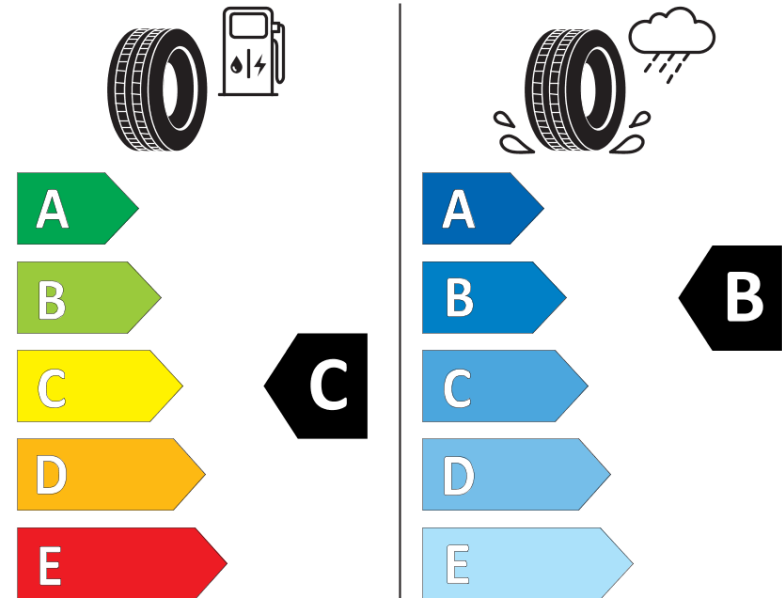

Tuoteselosteella

ASETUS (EU) 2020/740

Tuotemerkki	MICHELIN
Kaupallinen nimi	CROSSCLIMATE SUV
Tuotekoodi	320613
Koko	275/45R20
Kantavuustunnus	110
Suorituskykyluokka	Y
Polttoainetaloudellisuusluokka	C
Märkäpitoluokka	B
Vierintämeluluokka	A
Vierintämelun arvo	70 dB
Rengas lumiolosuhteisiin	Joo
Rengas jääolosuhteisiin	Ei
Valmistusajankohta	17/16
Valmistuksen lopetusajankohta	
Kuormitusluokka	XL
Lisätietoja	275/45 R20 110Y XL TL CROSSCLIMATE SUV MI

ENERG

MICHELIN

320613

275/45R20 110 Y

C1

2020/740