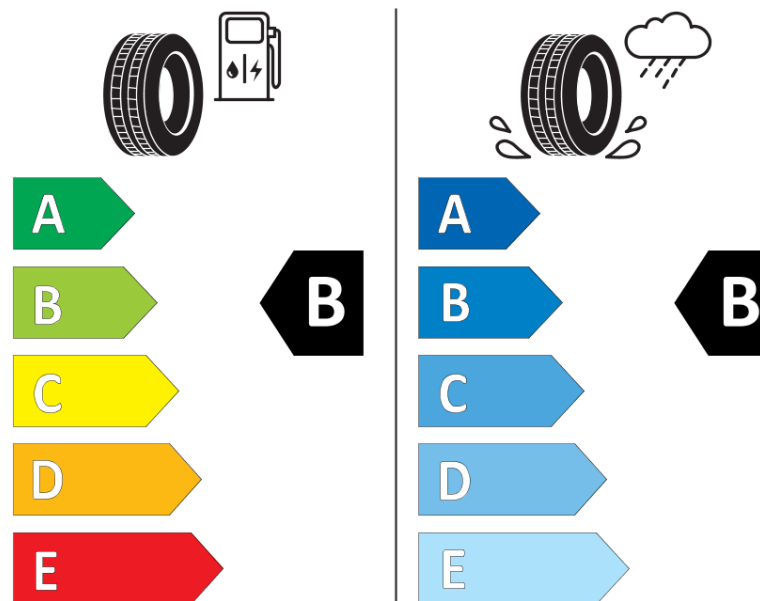

## Tuoteselosteella

ASETUS (EU) 2020/740

Tuotemerkki	MICHELIN
Kaupallinen nimi	CROSSCLIMATE 3
Tuotekoodi	321287
Koko	235/50R19
Kantavuustunnus	103
Suorituskykyluokka	V
Polttoainetaloudellisuusluokka	B
Märkäpitoluokka	B
Vierintämeluluokka	B
Vierintämelun arvo	72 dB
Rengas lumiolosuhteisiin	Joo
Rengas jääolosuhteisiin	Ei
Valmistusajankohta	48/24
Valmistuksen lopetusajankohta	
Kuormitusluokka	XL
Lisätietoja	235/50 R19 103V XL TL CROSSCLIMATE 3 MI

# ENERG

MICHELIN

321287

235/50R19 103 V XL

C1

2020/740