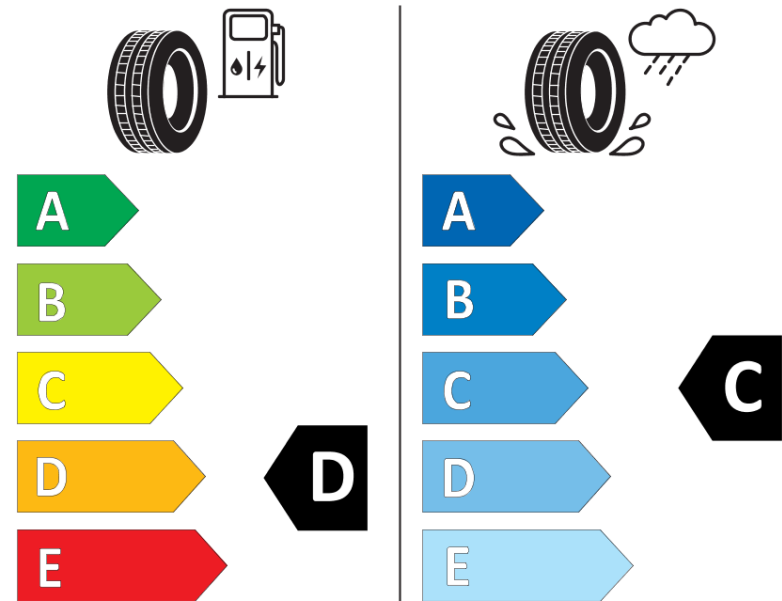

Tuoteselosteella

ASETUS (EU) 2020/740

Tuotemerkki	MICHELIN
Kaupallinen nimi	PILOT SPORT CUP 2 K1
Tuotekoodi	321721
Koko	305/30ZR20
Kantavuustunnus	103
Suorituskykyluokka	(Y)
Polttoainetaloudellisuusluokka	D
Märkäpitoluokka	C
Vierintämeluluokka	B
Vierintämelun arvo	73 dB
Rengas lumiolosuhteisiin	Ei
Rengas jääolosuhteisiin	Ei
Valmistusajankohta	22/12
Valmistuksen lopetusajankohta	
Kuormitusluokka	XL
Lisätietoja	305/30 ZR20 (103Y) XL TL PILOT SPORT CUP 2 K1 MI

ENERG

MICHELIN

321721

305/30ZR20 (103Y) XL

C1