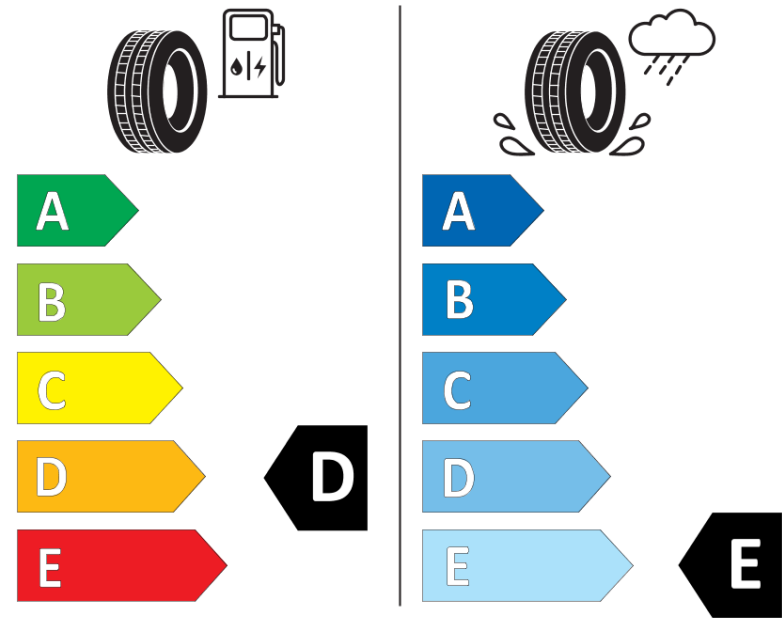

Tuoteselosteella

ASETUS (EU) 2020/740

Tuotemerkki	MICHELIN
Kaupallinen nimi	X-ICE SNOW
Tuotekoodi	323501
Koko	175/65R14
Kantavuustunnus	86
Suorituskykyluokka	T
Polttoainetaloudellisuusluokka	D
Märkäpitoluokka	E
Vierintämeluluokka	A
Vierintämelun arvo	67 dB
Rengas lumiolosuhteisiin	Joo
Rengas jääolosuhteisiin	Joo *
Valmistusajankohta	03/19
Valmistuksen lopetusajankohta	
Kuormitusluokka	XL
Lisätietoja	175/65 R14 86T XL TL X-ICE SNOW MI

* Ice tyres are specifically designed for road surfaces covered with ice and compact snow and should only be used in very severe climate conditions. Using ice tyres in less severe climate conditions could result in sub-optimal performance, in particular for wet grip, handling and wear.

ENERG

MICHELIN

323501

175/65R14 86 T

C1