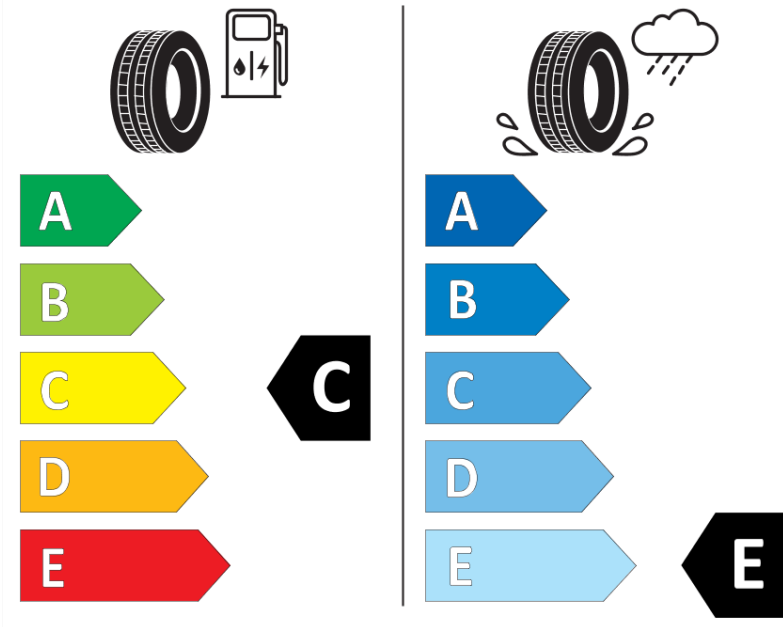

Tuoteselosteella

ASETUS (EU) 2020/740

Tuotemerkki	MICHELIN
Kaupallinen nimi	X-ICE SNOW SUV
Tuotekoodi	324089
Koko	235/60R19
Kantavuustunnus	107
Suorituskykyluokka	H
Polttoainetaloudellisuusluokka	C
Märkäpitoluokka	E
Vierintämeluluokka	A
Vierintämelun arvo	69 dB
Rengas lumiolosuhteisiin	Joo
Rengas jääolosuhteisiin	Joo *
Valmistusajankohta	51/20
Valmistuksen lopetusajankohta	
Kuormitusluokka	XL
Lisätietoja	235/60 R19 107H XL TL X-ICE SNOW SUV MI

* Ice tyres are specifically designed for road surfaces covered with ice and compact snow and should only be used in very severe climate conditions. Using ice tyres in less severe climate conditions could result in sub-optimal performance, in particular for wet grip, handling and wear.

ENERG

MICHELIN

324089

235/60R19 107 H XL

C1

2020/740