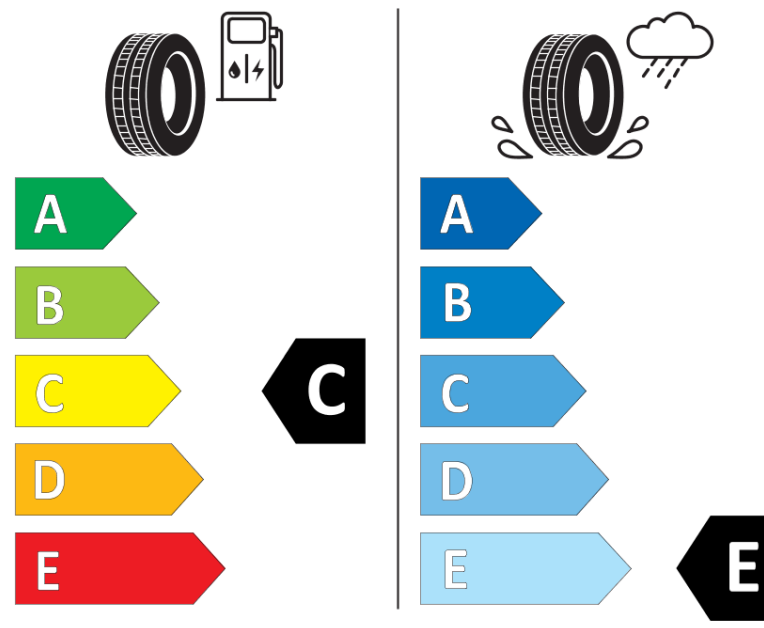

MICHELIN

324629

215/55R17 98 H

C1