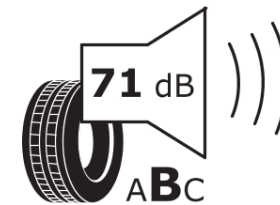

Tuoteselosteella

ASETUS (EU) 2020/740

Tuotemerkki	MICHELIN
Kaupallinen nimi	CROSSCLIMATE 2
Tuotekoodi	324696
Koko	215/40R17
Kantavuustunnus	87
Suorituskykyluokka	W
Polttoainetaloudellisuusluokka	C
Märkäpitoluokka	B
Vierintämeluluokka	B
Vierintämelun arvo	71 dB
Rengas lumiolosuhteisiin	Joo
Rengas jääolosuhteisiin	Ei
Valmistusajankohta	42/19
Valmistuksen lopetusajankohta	
Kuormitusluokka	XL
Lisätietoja	215/40 R17 87W XL TL CROSSCLIMATE 2 MI

ENERG

MICHELIN

324696

215/40R17 87 W XL

C1

2020/740