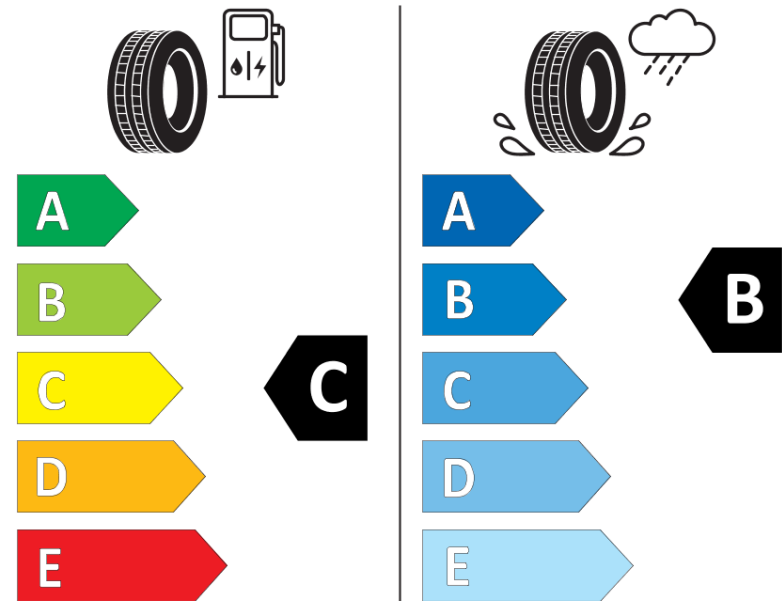

Tuoteselosteella

ASETUS (EU) 2020/740

Tuotemerkki	MICHELIN
Kaupallinen nimi	CROSSCLIMATE 2
Tuotekoodi	324696
Koko	215/40R17
Kantavuustunnus	87
Suorituskykyluokka	W
Polttoainetaloudellisuusluokka	C
Märkäpitoluokka	B
Vierintämeluluokka	B
Vierintämelun arvo	71 dB
Rengas lumiolosuhteisiin	Joo
Rengas jääolosuhteisiin	Ei
Valmistusajankohta	42/19
Valmistuksen lopetusajankohta	
Kuormitusluokka	XL
Lisätietoja	215/40 R17 87W XL TL CROSSCLIMATE 2 MI

ENERG

MICHELIN

324696

215/40R17 87 W XL

C1