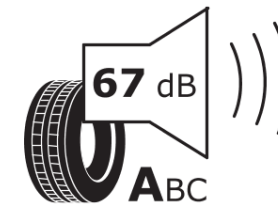

ENERG

MICHELIN

326722

255/55R18 109 T

C1