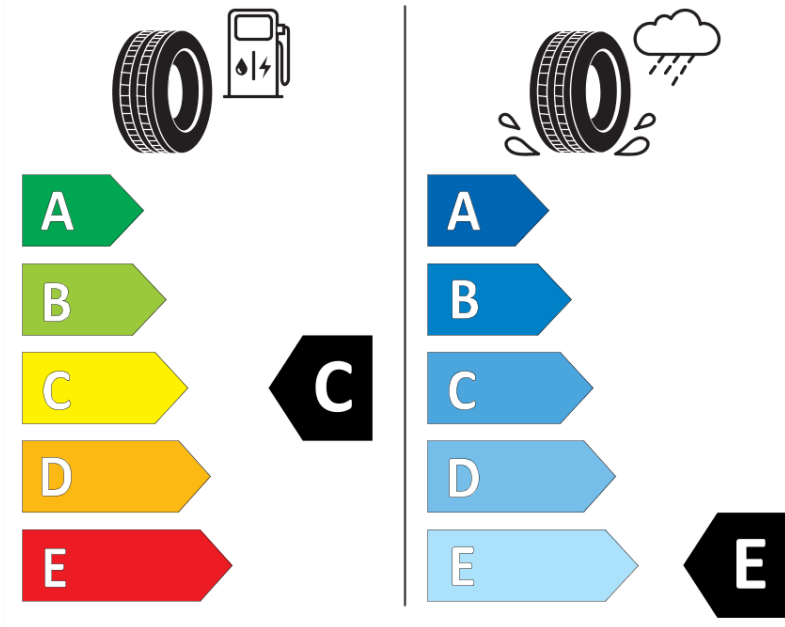

Tuoteselosteella

ASETUS (EU) 2020/740

Tuotemerkki	MICHELIN
Kaupallinen nimi	LATITUDE X-ICE XI2
Tuotekoodi	326722
Koko	255/55R18
Kantavuustunnus	109
Suorituskykyluokka	T
Polttoainetaloudellisuusluokka	C
Märkäpitoluokka	E
Vierintämeluluokka	A
Vierintämelun arvo	67 dB
Rengas lumiolosuhteisiin	Joo
Rengas jääolosuhteisiin	Ei
Valmistusajankohta	25/13
Valmistuksen lopetusajankohta	
Kuormitusluokka	XL
Lisätietoja	255/55R18 109T XL TL LATITUDE X-ICE XI2 ZP GRX MI

ENERG

MICHELIN

326722

255/55R18 109 T

C1