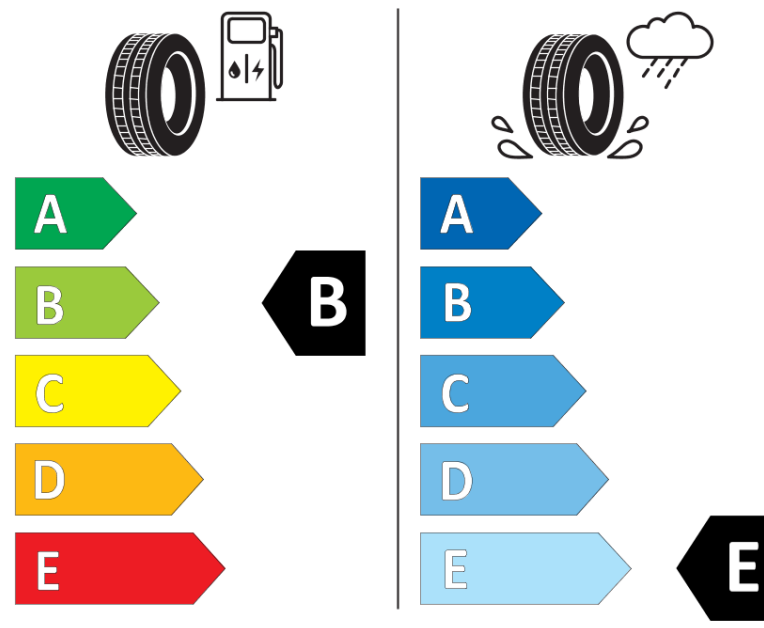

MICHELIN

327223

275/45R22 112 T

C1