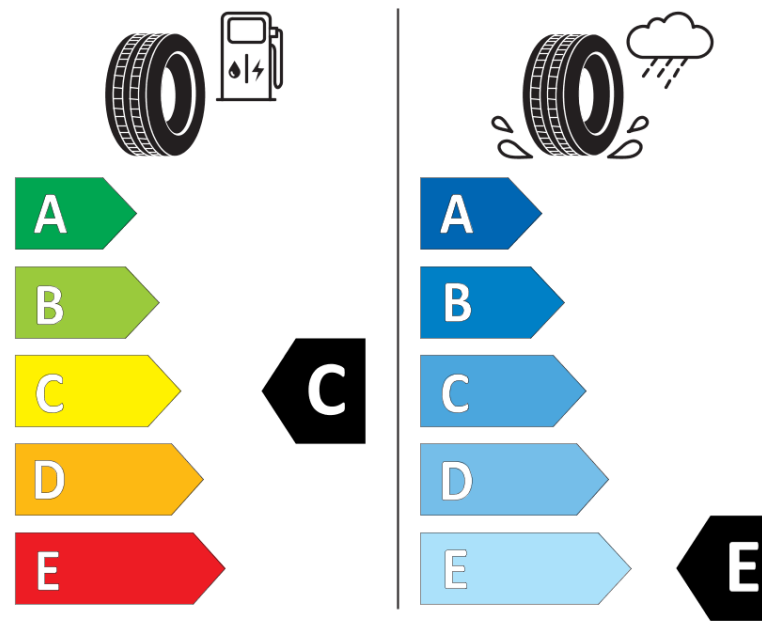

MICHELIN

329394

255/40R18 99 H

C1