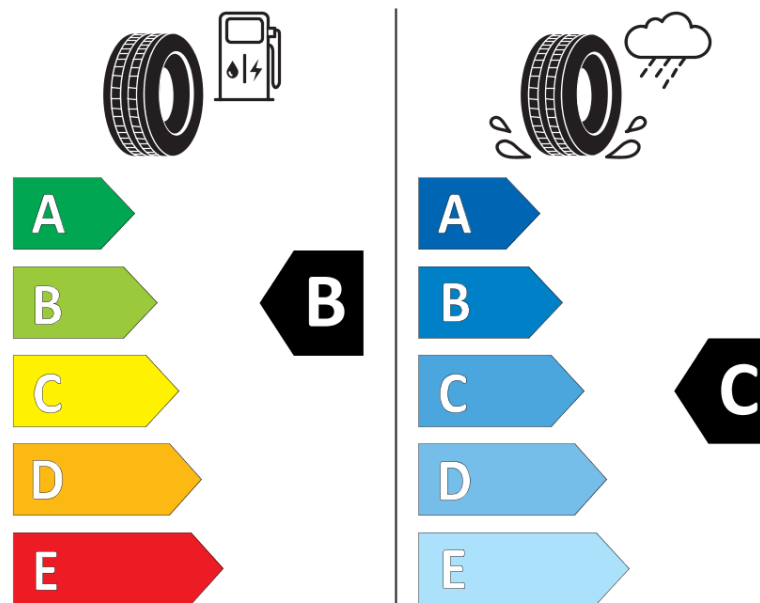

Tuoteselosteella

ASETUS (EU) 2020/740

Tuotemerkki	MICHELIN
Kaupallinen nimi	PRIMACY A/S
Tuotekoodi	330264
Koko	255/55R20
Kantavuustunnus	110
Suorituskykyluokka	V
Polttoainetaloudellisuusluokka	B
Märkäpitoluokka	C
Vierintämeluluokka	A
Vierintämelun arvo	68 dB
Rengas lumiolosuhteisiin	Ei
Rengas jääolosuhteisiin	Ei
Valmistusajankohta	01/17
Valmistuksen lopetusajankohta	
Kuormitusluokka	XL
Lisätietoja	255/55R20 110V XL TL PRIMACY A/S MI

ENERG

MICHELIN

330264

255/55R20 110 V

C1