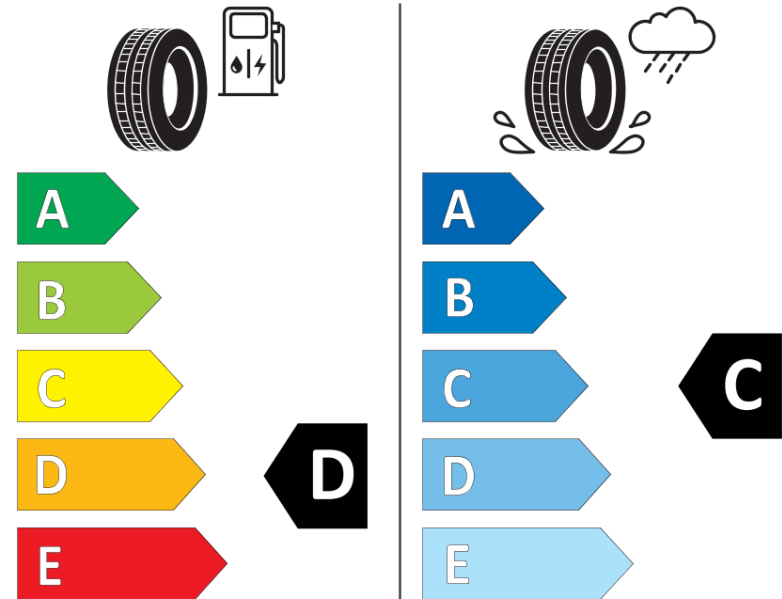

Tuoteselosteella

ASETUS (EU) 2020/740

Tuotemerkki	MICHELIN
Kaupallinen nimi	PILOT SPORT CUP 2 CNT
Tuotekoodi	330345
Koko	265/35ZR20
Kantavuustunnus	99
Suorituskykyluokka	(Y)
Polttoainetaloudellisuusluokka	D
Märkäpitoluokka	C
Vierintämeluluokka	B
Vierintämelun arvo	71 dB
Rengas lumiolosuhteisiin	Ei
Rengas jääolosuhteisiin	Ei
Valmistusajankohta	49/17
Valmistuksen lopetusajankohta	
Kuormitusluokka	XL
Lisätietoja	265/35 ZR20 (99Y) XL PILOT SPORT CUP 2 CONNECT MI

ENERG

MICHELIN

330345

265/35ZR20 (99Y) XL

C1