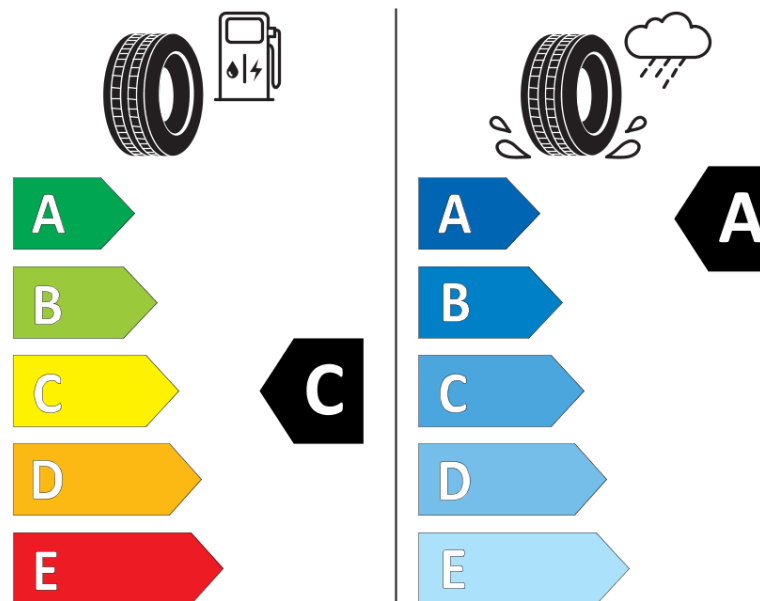

Tuoteselosteella

ASETUS (EU) 2020/740

Tuotemerkki	MICHELIN
Kaupallinen nimi	CROSSCLIMATE 3 SPORT
Tuotekoodi	332552
Koko	235/35R20
Kantavuustunnus	92
Suorituskykyluokka	Y
Polttoainetaloudellisuusluokka	C
Märkäpitoluokka	A
Vierintämeluluokka	B
Vierintämelun arvo	72 dB
Rengas lumiolosuhteisiin	Joo
Rengas jääolosuhteisiin	Ei
Valmistusajankohta	09/25
Valmistuksen lopetusajankohta	
Kuormitusluokka	XL
Lisätietoja	235/35R20 92Y XL CROSSCLIMATE 3 SPORT

ENERG

MICHELIN

332552

235/35R20 92 Y XL

C1

2020/740