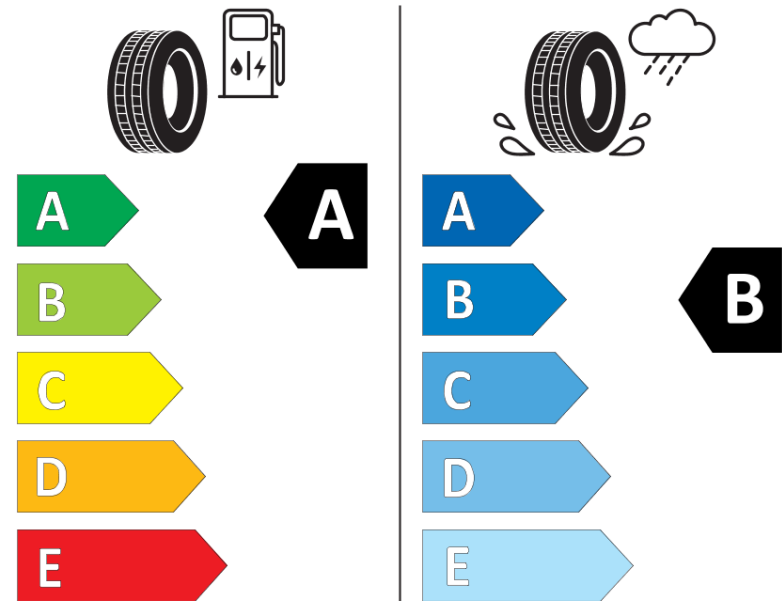

Tuoteselosteella

ASETUS (EU) 2020/740

Tuotemerkki	MICHELIN
Kaupallinen nimi	PILOT SPORT EV
Tuotekoodi	334321
Koko	255/45R21
Kantavuustunnus	106
Suorituskykyluokka	W
Polttoainetaloudellisuusluokka	A
Märkäpitoluokka	B
Vierintämeluluokka	B
Vierintämelun arvo	72 dB
Rengas lumiolosuhteisiin	Ei
Rengas jääolosuhteisiin	Ei
Valmistusajankohta	06/24
Valmistuksen lopetusajankohta	
Kuormitusluokka	XL
Lisätietoja	255/45R21 106W XL PILOT SPORT EV POL ACOUSTIC MI

ENERG

MICHELIN

334321

255/45R21 106 W XL

C1