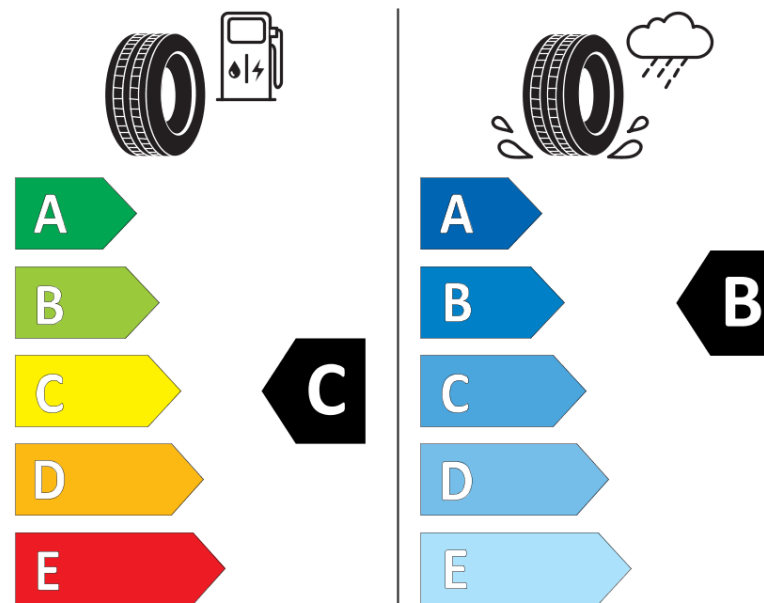

Tuoteselosteella

ASETUS (EU) 2020/740

Tuotemerkki	BFGOODRICH
Kaupallinen nimi	ACTIVAN
Tuotekoodi	334561
Koko	225/75R16C
Kantavuustunnus	118
Kantavuustunnus pariasennetuille renkaille	116

Suorituskykyluokka	R
Polttoainetaloudellisuusluokka	C
Märkäpitoluokka	B
Vierintämeluluokka	B
Vierintämelun arvo	72 dB
Rengas lumiolosuhteisiin	Ei
Valmistusajankohta	40/07

Valmistuksen lopetusajankohta
Lisätietoja 225/75 R 16C 118/116R TL ACTIVAN GO

Vaihtoehtoinen kantavuustunnus yksittäisasennuksessa

Vaihtoehtoinen kantavuustunnus pariasennuksessa

Vaihtoehtoinen suorituskykyluokka

ENERG

BFGOODRICH

334561

225/75R16C 118/116 R

C2

2020/740