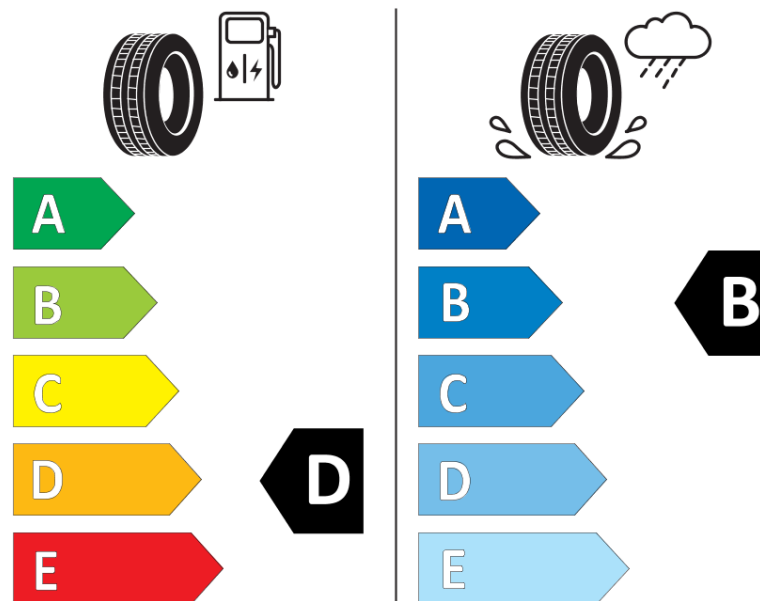

## Tuoteselosteella

ASETUS (EU) 2020/740

Tuotemerkki	BFGOODRICH
Kaupallinen nimi	G-FORCE WINTER2
Tuotekoodi	340634
Koko	195/65R15
Kantavuustunnus	91
Suorituskykyluokka	H
Polttoainetaloudellisuusluokka	D
Märkäpitoluokka	B
Vierintämeluluokka	A
Vierintämelun arvo	69 dB
Rengas lumiolosuhteisiin	Joo
Rengas jääolosuhteisiin	Ei
Valmistusajankohta	28/15
Valmistuksen lopetusajankohta	
Kuormitusluokka	SL
Lisätietoja	195/65 R15 91H TL G-FORCE WINTER2 GO

# ENERG

BFGOODRICH

340634

195/65R15 91 H

C1

2020/740