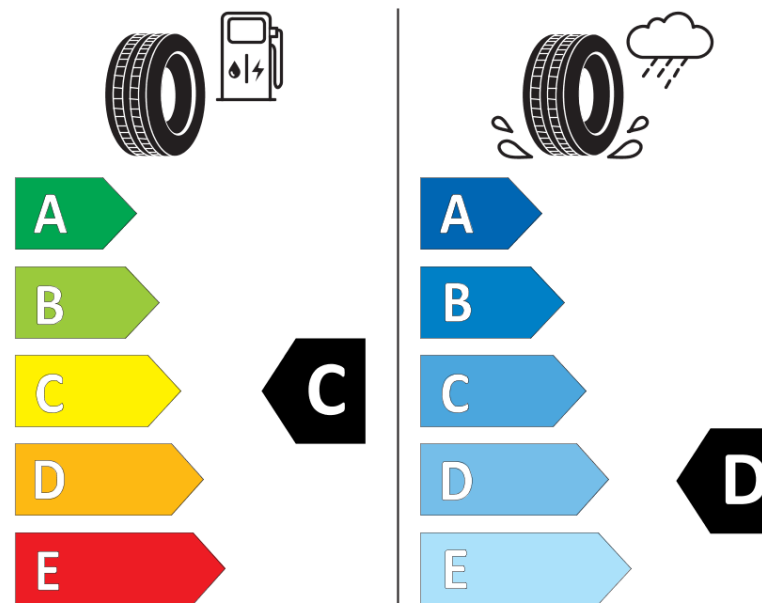

## Tuoteselosteella

ASETUS (EU) 2020/740

Tuotemerkki	MICHELIN
Kaupallinen nimi	X-ICE SNOW+
Tuotekoodi	340997
Koko	225/40R19
Kantavuustunnus	93
Suorituskykyluokka	H
Polttoainetaloudellisuusluokka	C
Märkäpitoluokka	D
Vierintämeluluokka	A
Vierintämelun arvo	69 dB
Rengas lumiolosuhteisiin	Joo
Rengas jääolosuhteisiin	Joo *
Valmistusajankohta	36/25
Valmistuksen lopetusajankohta	
Kuormitusluokka	XL
Lisätietoja	225/40R19 93H XL X-ICE SNOW+

\* Ice tyres are specifically designed for road surfaces covered with ice and compact snow and should only be used in very severe climate conditions. Using ice tyres in less severe climate conditions could result in sub-optimal performance, in particular for wet grip, handling and wear.

# ENERG

MICHELIN

340997

225/40R19 93 H XL

C1

2020/740