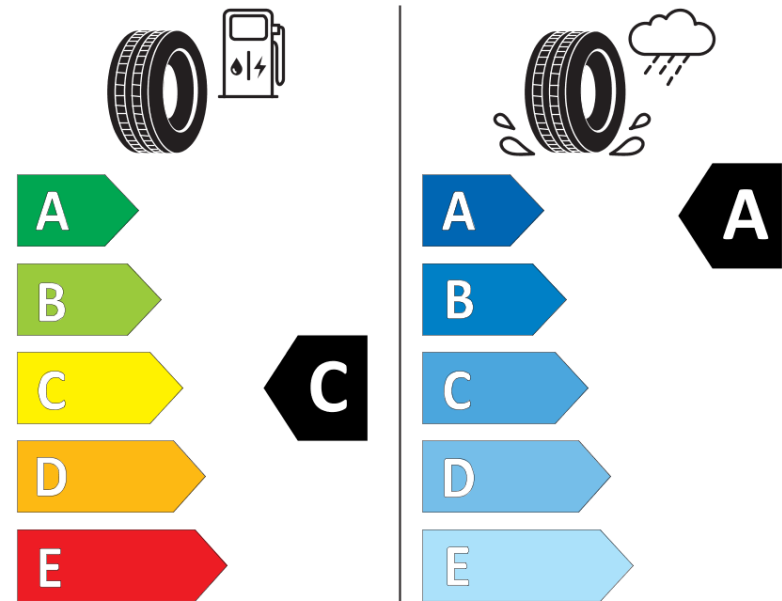

Tuoteselosteella

ASETUS (EU) 2020/740

Tuotemerkki	MICHELIN
Kaupallinen nimi	PRIMACY 4+
Tuotekoodi	341189
Koko	225/55R16
Kantavuustunnus	99
Suorituskykyluokka	W
Polttoainetaloudellisuusluokka	C
Märkäpitoluokka	A
Vierintämeluluokka	B
Vierintämelun arvo	70 dB
Rengas lumiolosuhteisiin	Ei
Rengas jääolosuhteisiin	Ei
Valmistusajankohta	35/20
Valmistuksen lopetusajankohta	
Kuormitusluokka	XL
Lisätietoja	225/55 R16 99W XL TL PRIMACY 4+ MI

ENERG

MICHELIN

341189

225/55R16 99 W XL

C1