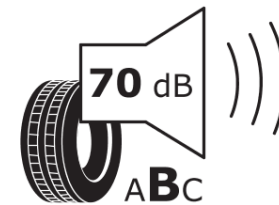

Tuoteselosteella

ASETUS (EU) 2020/740

Tuotemerkki	MICHELIN
Kaupallinen nimi	PRIMACY 4+
Tuotekoodi	341189
Koko	225/55R16
Kantavuustunnus	99
Suorituskykyluokka	W
Polttoainetaloudellisuusluokka	C
Märkäpitoluokka	A
Vierintämeluluokka	B
Vierintämelun arvo	70 dB
Rengas lumiolosuhteisiin	Ei
Rengas jääolosuhteisiin	Ei
Valmistusajankohta	35/20
Valmistuksen lopetusajankohta	
Kuormitusluokka	XL
Lisätietoja	225/55 R16 99W XL TL PRIMACY 4+ MI

ENERG

MICHELIN

341189

225/55R16 99 W XL

C1

2020/740