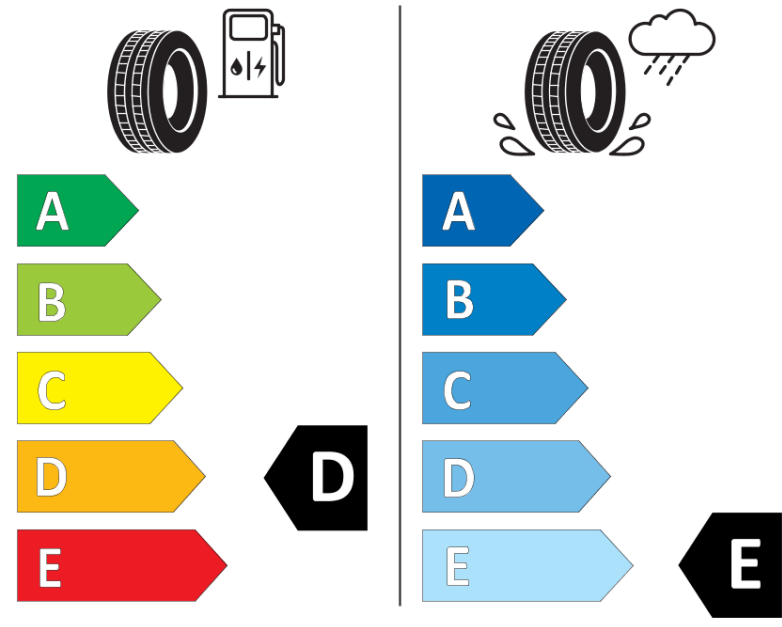

Tuoteselosteella

ASETUS (EU) 2020/740

Tuotemerkki	MICHELIN
Kaupallinen nimi	X-ICE SNOW
Tuotekoodi	341217
Koko	215/50R18
Kantavuustunnus	92
Suorituskykyluokka	H
Polttoainetaloudellisuusluokka	D
Märkäpitoluokka	E
Vierintämeluluokka	A
Vierintämelun arvo	69 dB
Rengas lumiolosuhteisiin	Joo
Rengas jääolosuhteisiin	Joo *
Valmistusajankohta	03/19
Valmistuksen lopetusajankohta	
Kuormitusluokka	SL
Lisätietoja	215/50 R18 92H TL X-ICE SNOW MI

* Ice tyres are specifically designed for road surfaces covered with ice and compact snow and should only be used in very severe climate conditions. Using ice tyres in less severe climate conditions could result in sub-optimal performance, in particular for wet grip, handling and wear.

ENERG

MICHELIN

341217

215/50R18 92 H

C1

2020/740