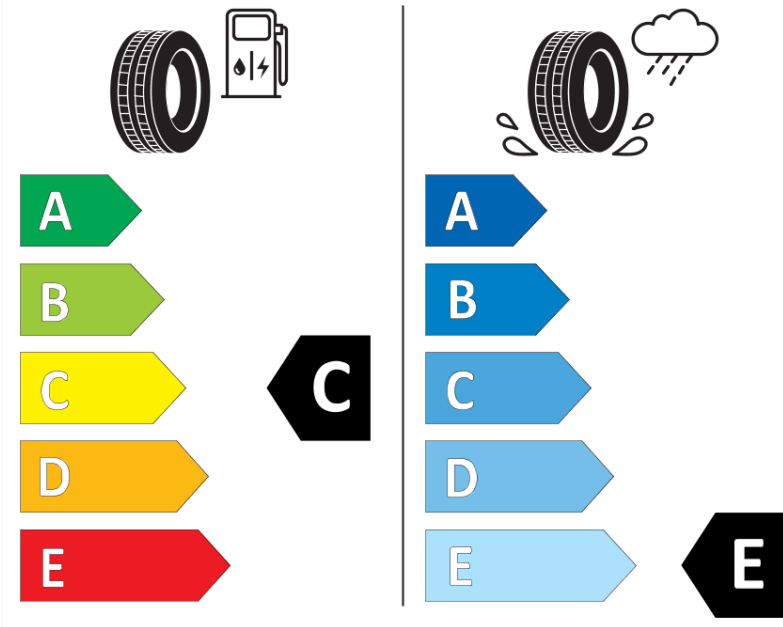

Tuoteselosteella

ASETUS (EU) 2020/740

Tuotemerkki	MICHELIN
Kaupallinen nimi	X-ICE SNOW
Tuotekoodi	342715
Koko	205/50R16
Kantavuustunnus	87
Suorituskykyluokka	H
Polttoainetaloudellisuusluokka	C
Märkäpitoluokka	E
Vierintämeluluokka	A
Vierintämelun arvo	69 dB
Rengas lumiolosuhteisiin	Joo
Rengas jääolosuhteisiin	Joo *
Valmistusajankohta	03/19
Valmistuksen lopetusajankohta	
Kuormitusluokka	SL
Lisätietoja	205/50 R16 87H TL X-ICE SNOW MI

* Ice tyres are specifically designed for road surfaces covered with ice and compact snow and should only be used in very severe climate conditions. Using ice tyres in less severe climate conditions could result in sub-optimal performance, in particular for wet grip, handling and wear.

ENERG

MICHELIN

342715

205/50R16 87 H

C1