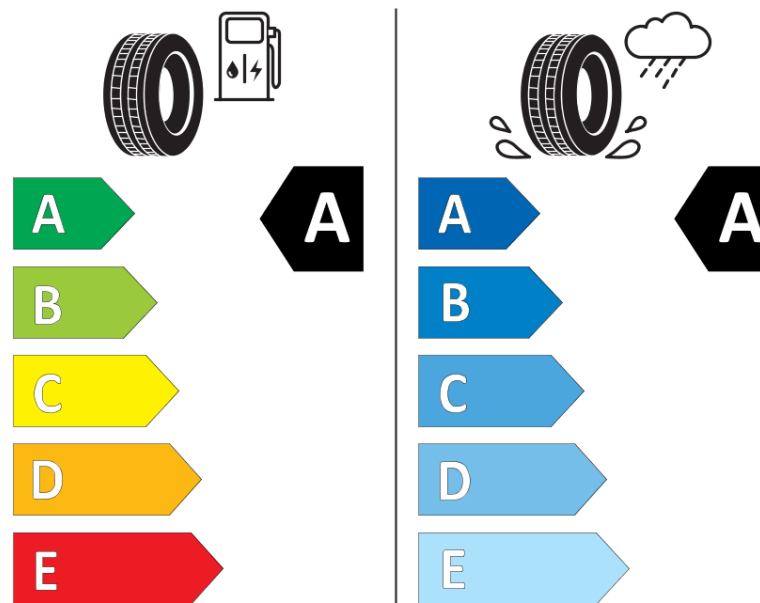

Tuoteselosteella

ASETUS (EU) 2020/740

Tuotemerkki	MICHELIN
Kaupallinen nimi	E PRIMACY S1
Tuotekoodi	343754
Koko	255/45R20
Kantavuustunnus	101
Suorituskykyluokka	V
Polttoainetaloudellisuusluokka	A
Märkäpitoluokka	A
Vierintämeluluokka	B
Vierintämelun arvo	70 dB
Rengas lumiolosuhteisiin	Ei
Rengas jääolosuhteisiin	Ei
Valmistusajankohta	38/21
Valmistuksen lopetusajankohta	
Kuormitusluokka	SL
Lisätietoja	255/45 R20 101V TL E PRIMACY S1 MI

ENERG

MICHELIN

343754

255/45R20 101 V

C1