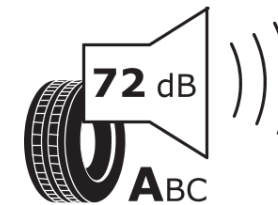

ENERG

MICHELIN

344930

13R22.5 156/150 K

C3