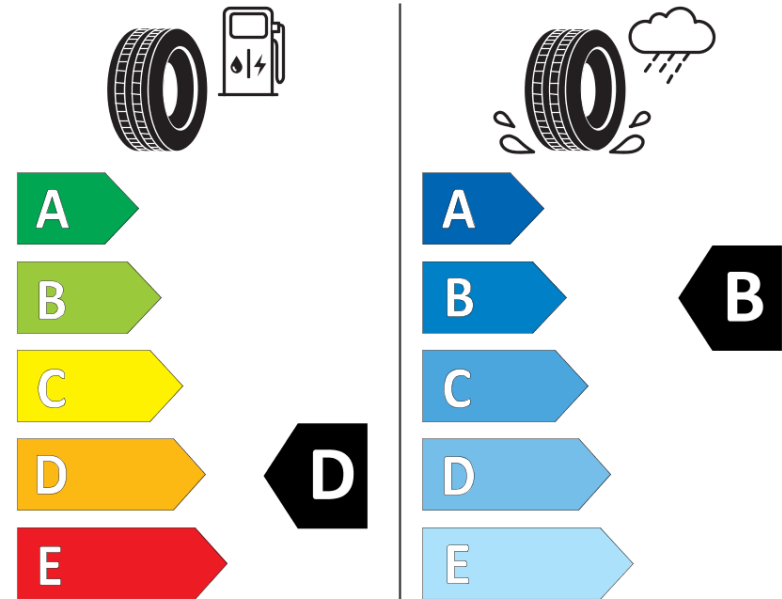

Tuoteselosteella

ASETUS (EU) 2020/740

Tuotemerkki	MICHELIN
Kaupallinen nimi	CROSSCLIMATE+
Tuotekoodi	345715
Koko	165/65R15
Kantavuustunnus	85
Suorituskykyluokka	H
Polttoainetaloudellisuusluokka	D
Märkäpitoluokka	B
Vierintämeluluokka	A
Vierintämelun arvo	68 dB
Rengas lumiolosuhteisiin	Joo
Rengas jääolosuhteisiin	Ei
Valmistusajankohta	39/18
Valmistuksen lopetusajankohta	
Kuormitusluokka	XL
Lisätietoja	165/65 R15 85H XL TL CROSSCLIMATE+ MI

ENERG

MICHELIN

345715

165/65R15 85 H

C1