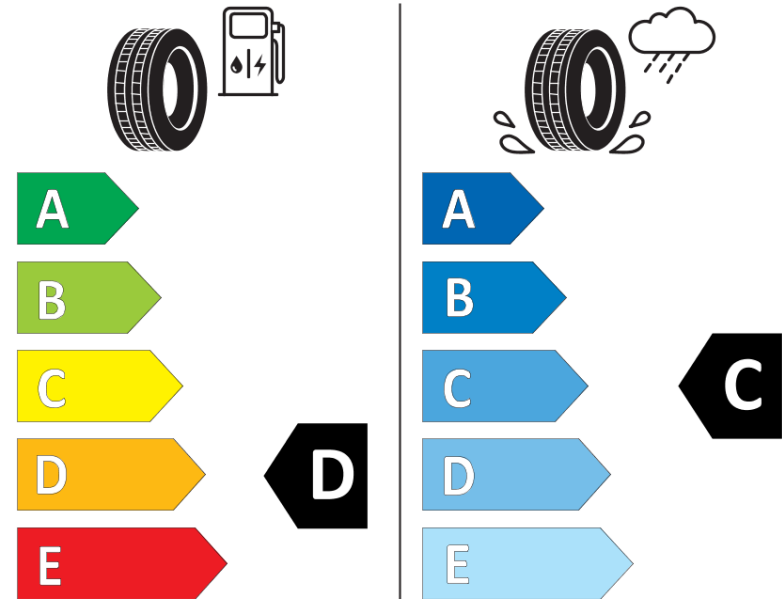

Tuoteselosteella

ASETUS (EU) 2020/740

Tuotemerkki	MICHELIN
Kaupallinen nimi	PILOT SPORT CUP 2 MO1
Tuotekoodi	346978
Koko	255/35ZR19
Kantavuustunnus	96
Suorituskykyluokka	(Y)
Polttoainetaloudellisuusluokka	D
Märkäpitoluokka	C
Vierintämeluluokka	B
Vierintämelun arvo	71 dB
Rengas lumiolosuhteisiin	Ei
Rengas jääolosuhteisiin	Ei
Valmistusajankohta	02/15
Valmistuksen lopetusajankohta	
Kuormitusluokka	XL
Lisätietoja	255/35 ZR19 (96Y) XL TL PILOT SPORT CUP 2 MO1 MI

ENERG

MICHELIN

346978

255/35ZR19 (96Y) XL

C1