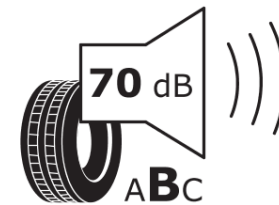

Tuoteselosteella

ASETUS (EU) 2020/740

Tuotemerkki	MICHELIN
Kaupallinen nimi	E PRIMACY
Tuotekoodi	347783
Koko	235/45R20
Kantavuustunnus	100
Suorituskykyluokka	W
Polttoainetaloudellisuusluokka	A
Märkäpitoluokka	A
Vierintämeluluokka	B
Vierintämelun arvo	70 dB
Rengas lumiolosuhteisiin	Ei
Rengas jääolosuhteisiin	Ei
Valmistusajankohta	41/23
Valmistuksen lopetusajankohta	
Kuormitusluokka	XL
Lisätietoja	235/45 R20 100W XL E PRIMACY MI

ENERG

MICHELIN

347783

235/45R20 100 W XL

C1

2020/740