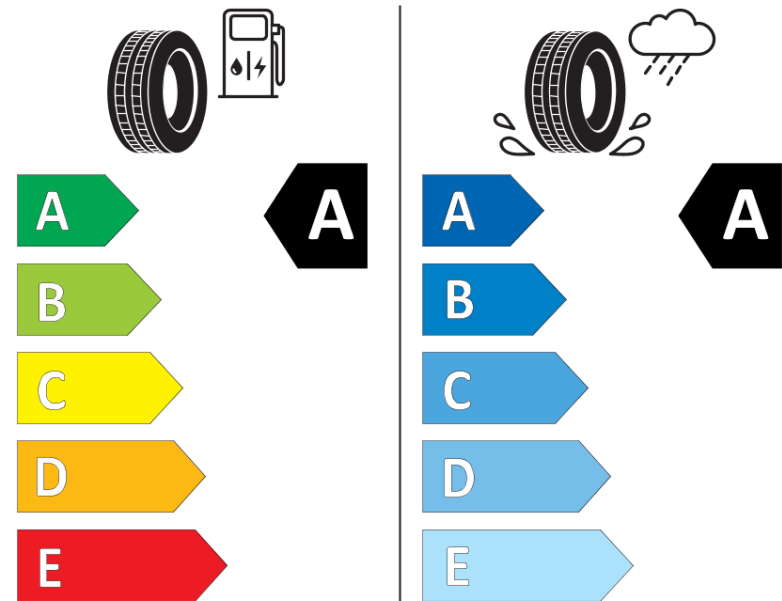

## Tuoteselosteella

ASETUS (EU) 2020/740

Tuotemerkki	MICHELIN
Kaupallinen nimi	E PRIMACY
Tuotekoodi	347783
Koko	235/45R20
Kantavuustunnus	100
Suorituskykyluokka	W
Polttoainetaloudellisuusluokka	A
Märkäpitoluokka	A
Vierintämeluluokka	B
Vierintämelun arvo	70 dB
Rengas lumiolosuhteisiin	Ei
Rengas jääolosuhteisiin	Ei
Valmistusajankohta	41/23
Valmistuksen lopetusajankohta	
Kuormitusluokka	XL
Lisätietoja	235/45 R20 100W XL E PRIMACY MI

# ENERG

MICHELIN

347783

235/45R20 100 W XL

C1

2020/740