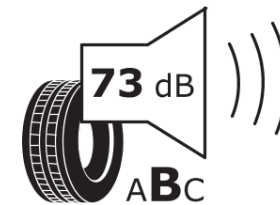

Tuoteselosteella

ASETUS (EU) 2020/740

Tuotemerkki	MICHELIN
Kaupallinen nimi	CROSSCLIMATE 3
Tuotekoodi	348310
Koko	255/45R20
Kantavuustunnus	105
Suorituskykyluokka	V
Polttoainetaloudellisuusluokka	B
Märkäpitoluokka	B
Vierintämeluluokka	B
Vierintämelun arvo	73 dB
Rengas lumiolosuhteisiin	Joo
Rengas jääolosuhteisiin	Ei
Valmistusajankohta	48/24
Valmistuksen lopetusajankohta	
Kuormitusluokka	XL
Lisätietoja	255/45 R20 105V XL TL CROSSCLIMATE 3 MI

ENERG

MICHELIN

348310

255/45R20 105 V XL

C1

2020/740