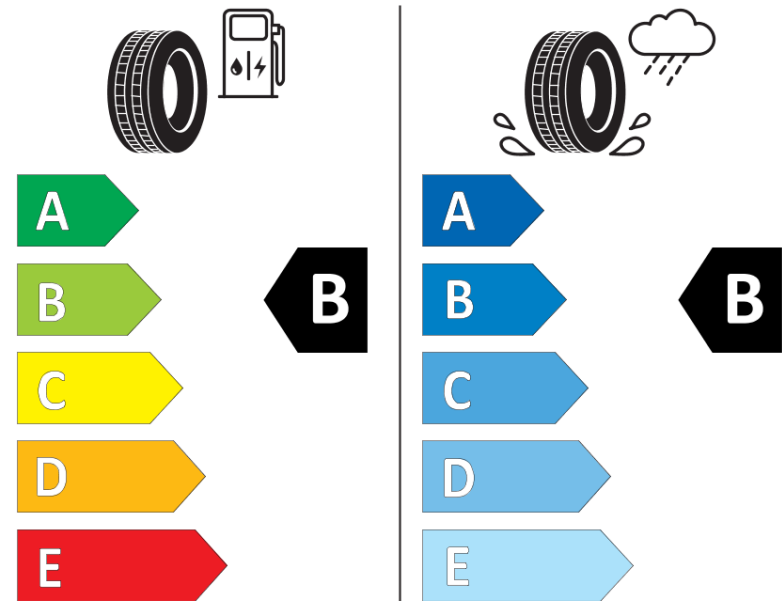

Tuoteselosteella

ASETUS (EU) 2020/740

Tuotemerkki	MICHELIN
Kaupallinen nimi	CROSSCLIMATE 3
Tuotekoodi	348310
Koko	255/45R20
Kantavuustunnus	105
Suorituskykyluokka	V
Polttoainetaloudellisuusluokka	B
Märkäpitoluokka	B
Vierintämeluluokka	B
Vierintämelun arvo	73 dB
Rengas lumiolosuhteisiin	Joo
Rengas jääolosuhteisiin	Ei
Valmistusajankohta	48/24
Valmistuksen lopetusajankohta	
Kuormitusluokka	XL
Lisätietoja	255/45 R20 105V XL TL CROSSCLIMATE 3 MI

ENERG

MICHELIN

348310

255/45R20 105 V XL

C1