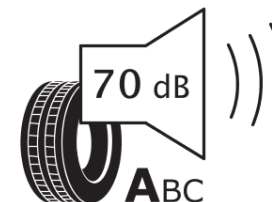

Tuoteselosteella

ASETUS (EU) 2020/740

Tuotemerkki	MICHELIN
Kaupallinen nimi	PRIMACY 5 ENERGY
Tuotekoodi	348902
Koko	275/45R20
Kantavuustunnus	110
Suorituskykyluokka	W
Polttoainetaloudellisuusluokka	A
Märkäpitoluokka	A
Vierintämeluluokka	A
Vierintämelun arvo	70 dB
Rengas lumiolosuhteisiin	Ei
Rengas jääolosuhteisiin	Ei
Valmistusajankohta	43/24
Valmistuksen lopetusajankohta	
Kuormitusluokka	XL
Lisätietoja	275/45R20 110W XL PRIMACY 5 ENERGY MI

ENERGY

MICHELIN

348902

275/45R20 110 W XL

C1

2020/740