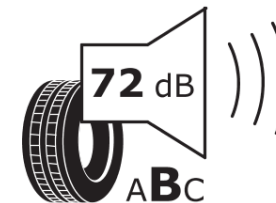

ENERG

MICHELIN

349550

255/55R20 110 Y XL

C1