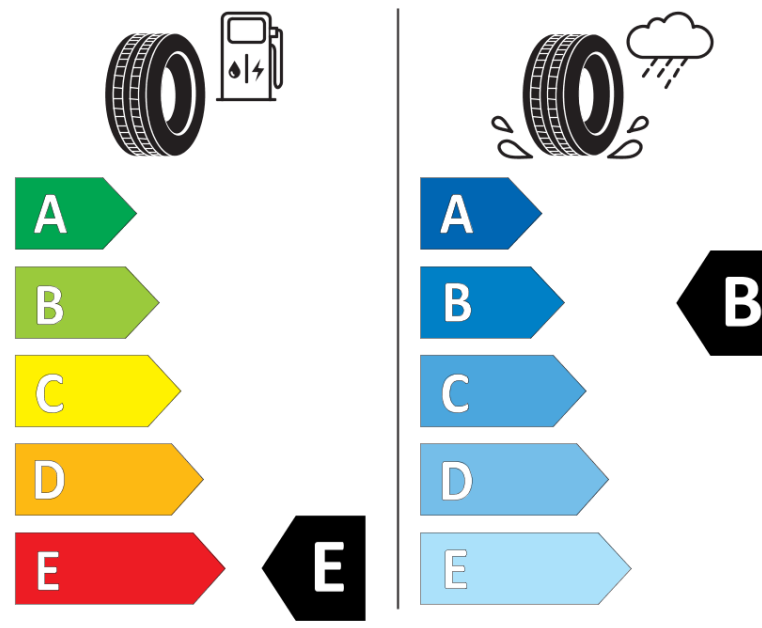

Tuoteselosteella

ASETUS (EU) 2020/740

Tuotemerkki	BFGOODRICH
Kaupallinen nimi	ALL-TERRAIN T/A KO2
Tuotekoodi	350721
Koko	LT265/70R16
Kantavuustunnus	121
Kantavuustunnus pariasennetuille renkaille	118

Suorituskykyluokka	S
Polttoainetaloudellisuusluokka	E
Märkäpitoluokka	B
Vierintämeluluokka	B
Vierintämelun arvo	74 dB
Rengas lumiolosuhteisiin	Joo
Valmistusajankohta	42/11
Valmistuksen lopetusajankohta	
Lisätietoja	LT265/70R16 121/118S TL ALL-TERRAIN T/A KO2 LRE RWL GO

Vaihtoehtoinen kantavuustunnus yksittäisasennuksessa

Vaihtoehtoinen kantavuustunnus pariasennuksessa

Vaihtoehtoinen suorituskykyluokka

ENERG

BFGOODRICH

350721

LT265/70R16 121/118 S

C2