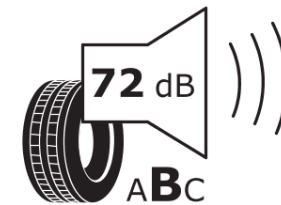

Tuoteselosteella

ASETUS (EU) 2020/740

Tuotemerkki	MICHELIN
Kaupallinen nimi	PILOT SPORT EV AC
Tuotekoodi	352424
Koko	255/35R21
Kantavuustunnus	98
Suorituskykyluokka	W
Polttoainetaloudellisuusluokka	B
Märkäpitoluokka	B
Vierintämeluluokka	B
Vierintämelun arvo	72 dB
Rengas lumiolosuhteisiin	Ei
Rengas jääolosuhteisiin	Ei
Valmistusajankohta	24/20
Valmistuksen lopetusajankohta	
Kuormitusluokka	XL
Lisätietoja	255/35 R21 98W XL TL PILOT SPORT EV ACOUSTIC MI

ENERG

MICHELIN

352424

255/35R21 98 W

C1

2020/740