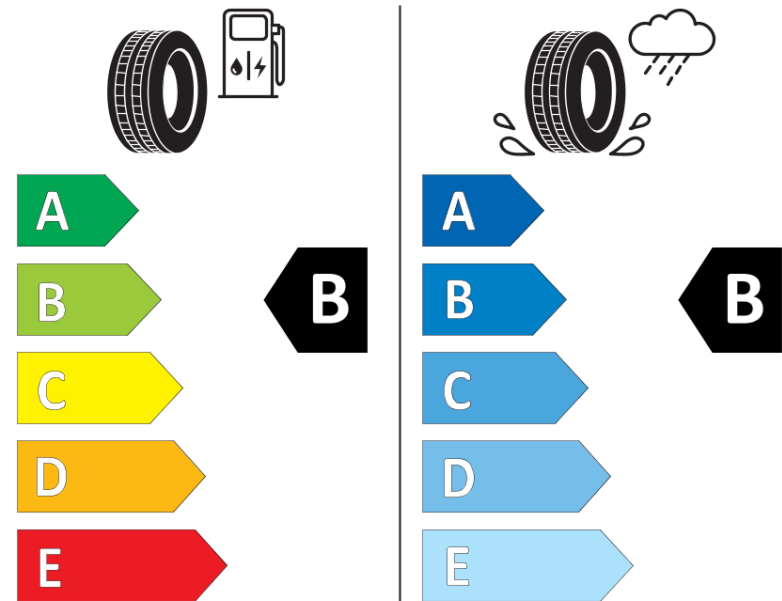

Tuoteselosteella

ASETUS (EU) 2020/740

Tuotemerkki	MICHELIN
Kaupallinen nimi	PILOT SPORT EV AC
Tuotekoodi	352424
Koko	255/35R21
Kantavuustunnus	98
Suorituskykyluokka	W
Polttoainetaloudellisuusluokka	B
Märkäpitoluokka	B
Vierintämeluluokka	B
Vierintämelun arvo	72 dB
Rengas lumiolosuhteisiin	Ei
Rengas jääolosuhteisiin	Ei
Valmistusajankohta	24/20
Valmistuksen lopetusajankohta	
Kuormitusluokka	XL
Lisätietoja	255/35 R21 98W XL TL PILOT SPORT EV ACOUSTIC MI

ENERG

MICHELIN

352424

255/35R21 98 W

C1