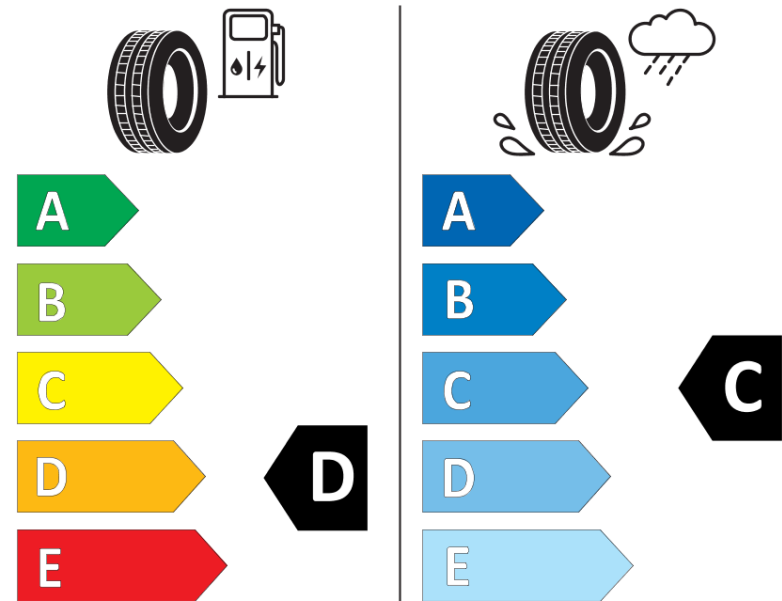

Tuoteselosteella

ASETUS (EU) 2020/740

Tuotemerkki	MICHELIN
Kaupallinen nimi	PILOT SPORT CUP 2 CNT
Tuotekoodi	352455
Koko	265/40ZR19
Kantavuustunnus	102
Suorituskykyluokka	(Y)
Polttoainetaloudellisuusluokka	D
Märkäpitoluokka	C
Vierintämeluluokka	B
Vierintämelun arvo	73 dB
Rengas lumiolosuhteisiin	Ei
Rengas jääolosuhteisiin	Ei
Valmistusajankohta	04/19
Valmistuksen lopetusajankohta	
Kuormitusluokka	XL
Lisätietoja	265/40 ZR19 (102Y) XL PILOT SPORT CUP 2 CONNECT MI

ENERG

MICHELIN

352455

265/40ZR19 (102Y) XL

C1