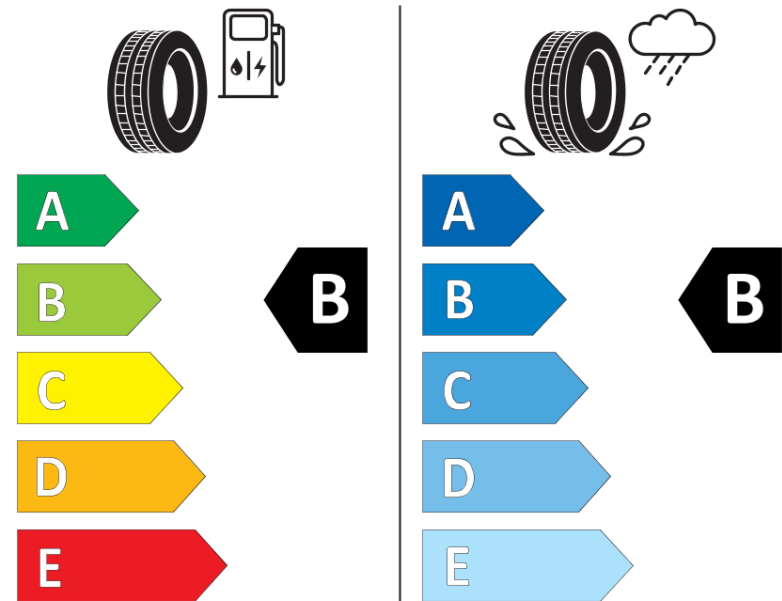

Tuoteselosteella

ASETUS (EU) 2020/740

Tuotemerkki	MICHELIN
Kaupallinen nimi	PILOT SPORT 4 *
Tuotekoodi	352634
Koko	255/35R20
Kantavuustunnus	97
Suorituskykyluokka	Y
Polttoainetaloudellisuusluokka	B
Märkäpitoluokka	B
Vierintämeluluokka	B
Vierintämelun arvo	72 dB
Rengas lumiolosuhteisiin	Ei
Rengas jääolosuhteisiin	Ei
Valmistusajankohta	02/20
Valmistuksen lopetusajankohta	
Kuormitusluokka	XL
Lisätietoja	255/35 R20 97Y XL TL PILOT SPORT 4 * MI

ENERG

MICHELIN

352634

255/35R20 97 Y XL

C1

2020/740