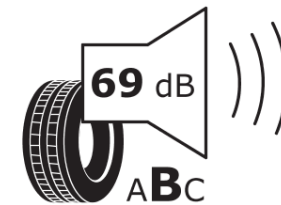

Tuoteselosteella

ASETUS (EU) 2020/740

Tuotemerkki	MICHELIN
Kaupallinen nimi	PRIMACY 4+
Tuotekoodi	353604
Koko	235/60R17
Kantavuustunnus	102
Suorituskykyluokka	V
Polttoainetaloudellisuusluokka	B
Märkäpitoluokka	A
Vierintämeluluokka	B
Vierintämelun arvo	69 dB
Rengas lumiolosuhteisiin	Ei
Rengas jääolosuhteisiin	Ei
Valmistusajankohta	35/20
Valmistuksen lopetusajankohta	
Kuormitusluokka	SL
Lisätietoja	235/60 R17 102V TL PRIMACY 4+ MI

ENERG

MICHELIN

353604

235/60R17 102 V

C1

2020/740