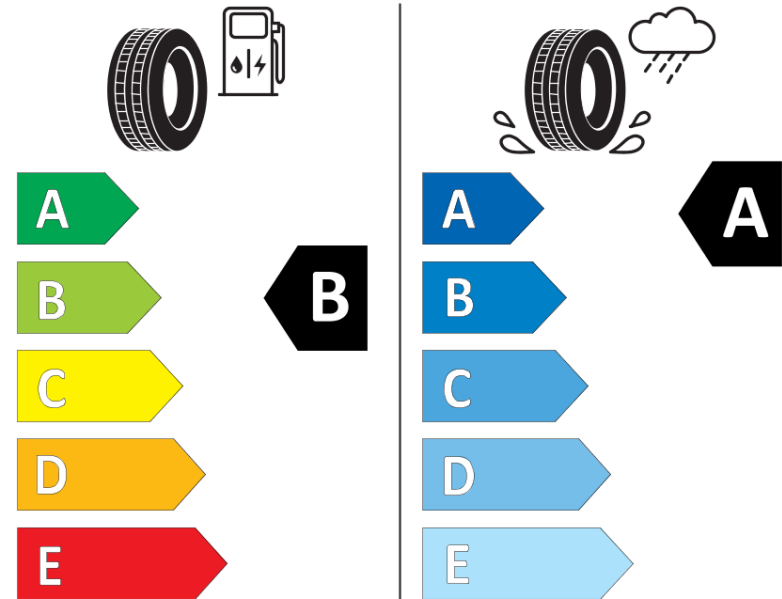

Tuoteselosteella

ASETUS (EU) 2020/740

Tuotemerkki	MICHELIN
Kaupallinen nimi	PRIMACY 4+
Tuotekoodi	353604
Koko	235/60R17
Kantavuustunnus	102
Suorituskykyluokka	V
Polttoainetaloudellisuusluokka	B
Märkäpitoluokka	A
Vierintämeluluokka	B
Vierintämelun arvo	69 dB
Rengas lumiolosuhteisiin	Ei
Rengas jääolosuhteisiin	Ei
Valmistusajankohta	35/20
Valmistuksen lopetusajankohta	
Kuormitusluokka	SL
Lisätietoja	235/60 R17 102V TL PRIMACY 4+ MI

ENERG

MICHELIN

353604

235/60R17 102 V

C1

2020/740