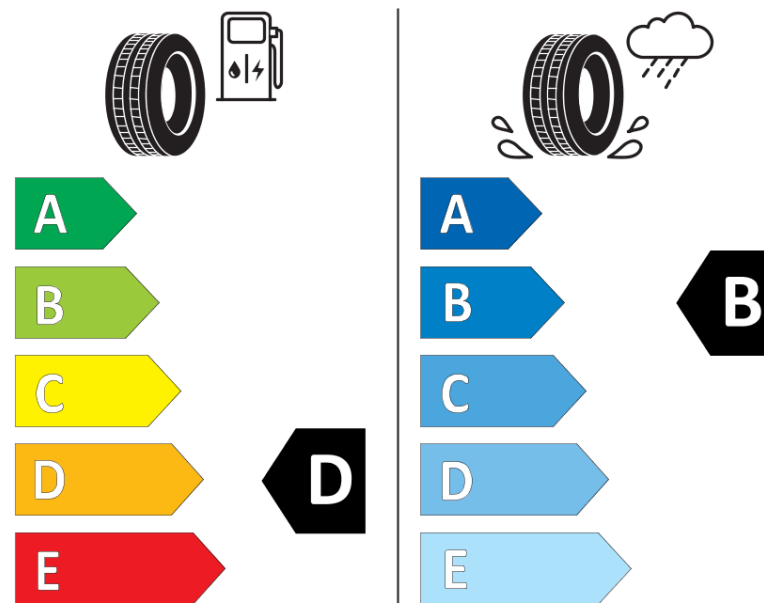

Tuoteselosteella

ASETUS (EU) 2020/740

Tuotemerkki	BFGOODRICH
Kaupallinen nimi	ACTIVAN
Tuotekoodi	355005
Koko	195/65R16C
Kantavuustunnus	104
Kantavuustunnus pariasennetuille renkaille	102

Suorituskykyluokka	R
Polttoainetaloudellisuusluokka	D
Märkäpitoluokka	B
Vierintämeluluokka	B
Vierintämelun arvo	72 dB
Rengas lumiolosuhteisiin	Ei
Valmistusajankohta	08/06
Valmistuksen lopetusajankohta	
Lisätietoja	195/65 R 16C 104/102R TL ACTIVAN GO

Vaihtoehtoinen kantavuustunnus yksittäisasennuksessa

Vaihtoehtoinen kantavuustunnus pariasennuksessa

Vaihtoehtoinen suorituskykyluokka

ENERG

BFGOODRICH

355005

195/65R16C 104/102 R

C2