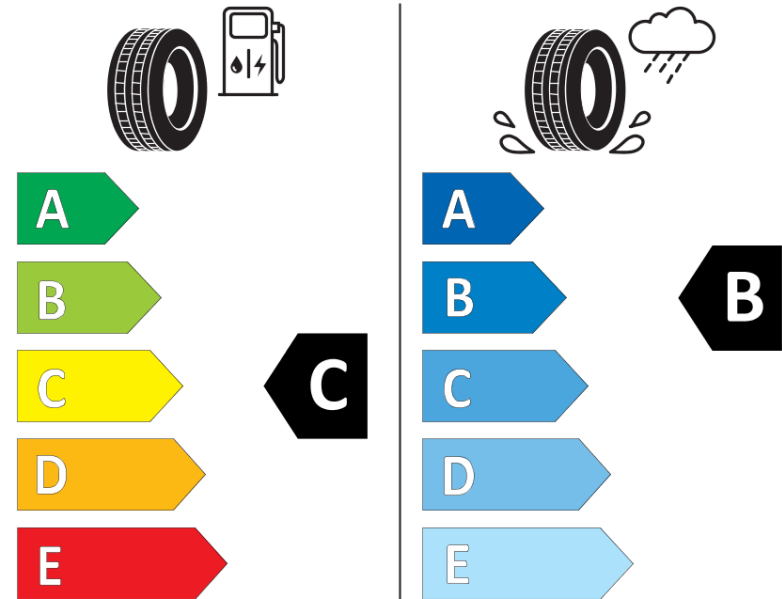

## Tuoteselosteella

ASETUS (EU) 2020/740

Tuotemerkki	MICHELIN
Kaupallinen nimi	CROSSCLIMATE 3
Tuotekoodi	355927
Koko	225/65R17
Kantavuustunnus	102
Suorituskykyluokka	H
Polttoainetaloudellisuusluokka	C
Märkäpitoluokka	B
Vierintämeluluokka	B
Vierintämelun arvo	72 dB
Rengas lumiolosuhteisiin	Joo
Rengas jääolosuhteisiin	Ei
Valmistusajankohta	47/23
Valmistuksen lopetusajankohta	
Kuormitusluokka	SL
Lisätietoja	225/65 R17 102H TL CROSSCLIMATE 3 MI

# ENERG

MICHELIN

355927

225/65R17 102 H

C1

2020/740