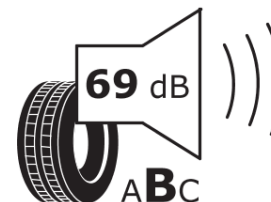

ENERG

MICHELIN

356783

185/60R15 88 V XL

C1