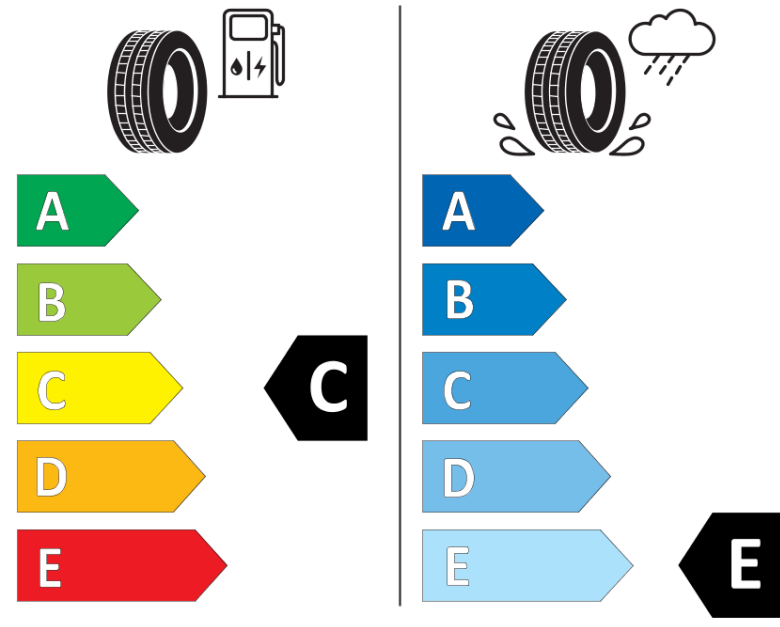

Tuoteselosteella

ASETUS (EU) 2020/740

Tuotemerkki	MICHELIN
Kaupallinen nimi	X-ICE SNOW
Tuotekoodi	357445
Koko	215/45R17
Kantavuustunnus	91
Suorituskykyluokka	H
Polttoainetaloudellisuusluokka	C
Märkäpitoluokka	E
Vierintämeluluokka	A
Vierintämelun arvo	69 dB
Rengas lumiolosuhteisiin	Joo
Rengas jääolosuhteisiin	Joo *
Valmistusajankohta	03/19
Valmistuksen lopetusajankohta	
Kuormitusluokka	XL
Lisätietoja	215/45 R17 91H XL TL X-ICE SNOW MI

* Ice tyres are specifically designed for road surfaces covered with ice and compact snow and should only be used in very severe climate conditions. Using ice tyres in less severe climate conditions could result in sub-optimal performance, in particular for wet grip, handling and wear.

ENERG

MICHELIN

357445

215/45R17 91 H

C1

2020/740