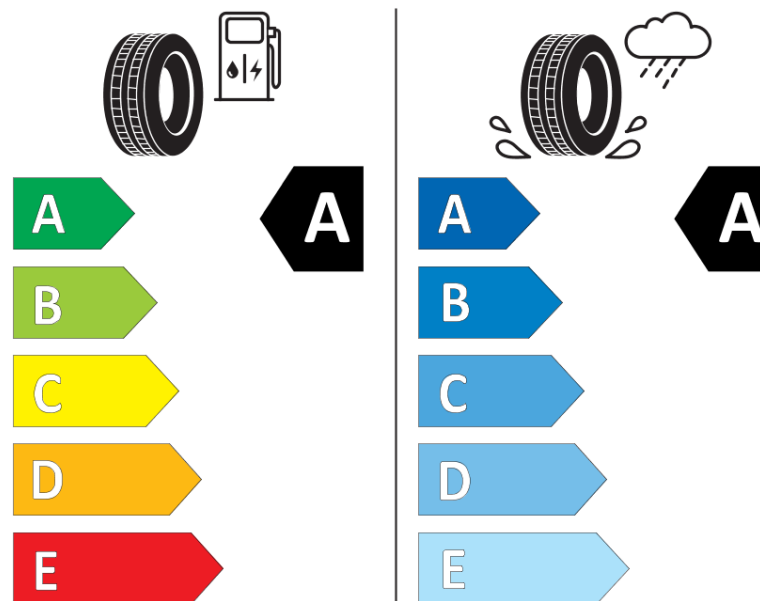

Tuoteselosteella

ASETUS (EU) 2020/740

Tuotemerkki	MICHELIN
Kaupallinen nimi	PRIMACY 5 ENERGY
Tuotekoodi	359006
Koko	235/50R20
Kantavuustunnus	100
Suorituskykyluokka	H
Polttoainetaloudellisuusluokka	A
Märkäpitoluokka	A
Vierintämeluluokka	A
Vierintämelun arvo	68 dB
Rengas lumiolosuhteisiin	Ei
Rengas jääolosuhteisiin	Ei
Valmistusajankohta	18/25
Valmistuksen lopetusajankohta	
Kuormitusluokka	SL
Lisätietoja	235/50R20 100H PRIMACY 5 ENERGY

ENERGY

MICHELIN

359006

235/50R20 100 H

C1

2020/740