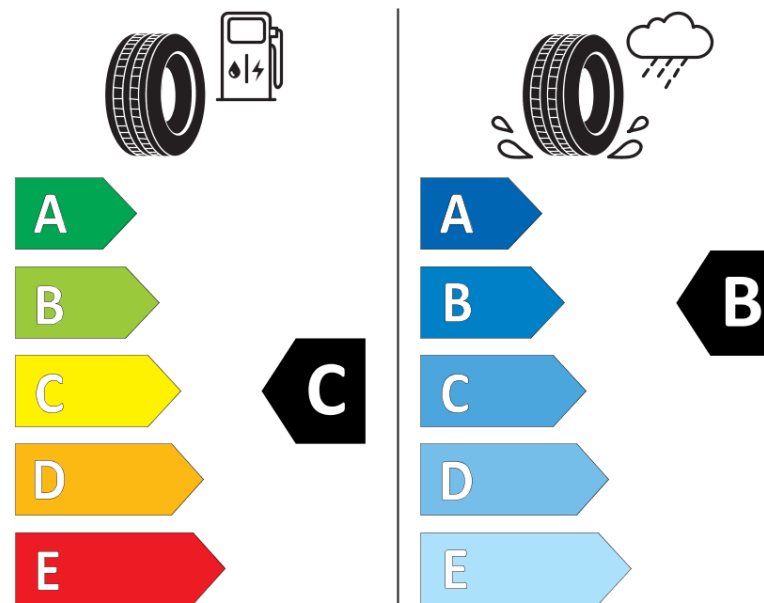

## Tuoteselosteella

ASETUS (EU) 2020/740

Tuotemerkki	BFGOODRICH
Kaupallinen nimi	ACTIVAN WINTER
Tuotekoodi	359195
Koko	215/75R16C
Kantavuustunnus	116
Kantavuustunnus pariasennetuille renkaille	114

Suorituskykyluokka	R
Polttoainetaloudellisuusluokka	C
Märkäpitoluokka	B
Vierintämeluluokka	B
Vierintämelun arvo	71 dB
Rengas lumiolosuhteisiin	Joo
Valmistusajankohta	45/12
Valmistuksen lopetusajankohta	
Lisätietoja	215/75 R 16C 116/114R TL ACTIVAN WINTER GO

Vaihtoehtoinen kantavuustunnus yksittäisasennuksessa

Vaihtoehtoinen kantavuustunnus pariasennuksessa

Vaihtoehtoinen suorituskykyluokka

# ENERG

BFGOODRICH

359195

215/75R16C 116/114 R

C2

2020/740