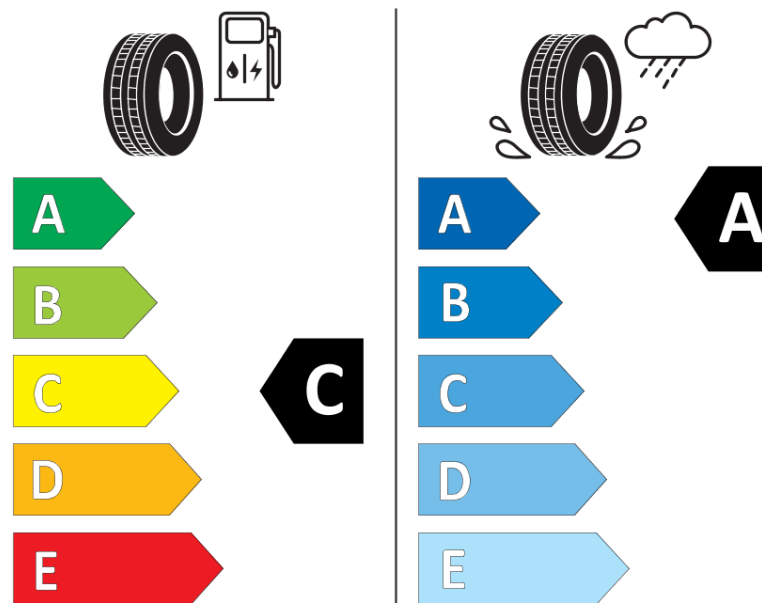

## Tuoteselosteella

ASETUS (EU) 2020/740

Tuotemerkki	MICHELIN
Kaupallinen nimi	LATITUDE SPORT 3
Tuotekoodi	360579
Koko	235/55R18
Kantavuustunnus	100
Suorituskykyluokka	V
Polttoainetaloudellisuusluokka	C
Märkäpitoluokka	A
Vierintämeluluokka	B
Vierintämelun arvo	70 dB
Rengas lumiolosuhteisiin	Ei
Rengas jääolosuhteisiin	Ei
Valmistusajankohta	28/14
Valmistuksen lopetusajankohta	
Kuormitusluokka	SL
Lisätietoja	235/55 R18 100V TL LATITUDE SPORT 3 SELFSEAL GRNX MI

# ENERG

MICHELIN

360579

235/55R18 100 V

C1

2020/740