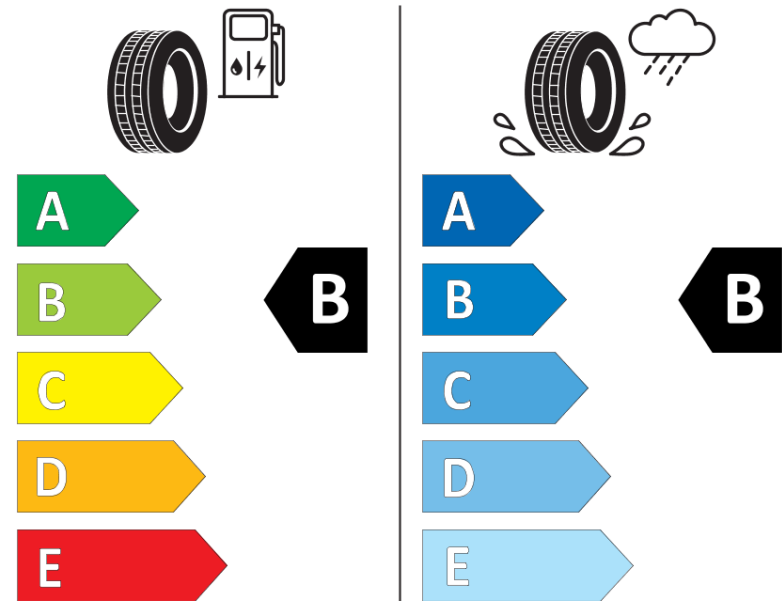

Tuoteselosteella

ASETUS (EU) 2020/740

Tuotemerkki	MICHELIN
Kaupallinen nimi	PILOT SPORT EV AO
Tuotekoodi	361246
Koko	235/45R20
Kantavuustunnus	100
Suorituskykyluokka	Y
Polttoainetaloudellisuusluokka	B
Märkäpitoluokka	B
Vierintämeluluokka	B
Vierintämelun arvo	72 dB
Rengas lumiolosuhteisiin	Ei
Rengas jääolosuhteisiin	Ei
Valmistusajankohta	51/22
Valmistuksen lopetusajankohta	
Kuormitusluokka	XL
Lisätietoja	235/45 R20 100Y XL TL PILOT SPORT EV AO MI

ENERG

MICHELIN

361246

235/45R20 100 Y XL

C1

2020/740