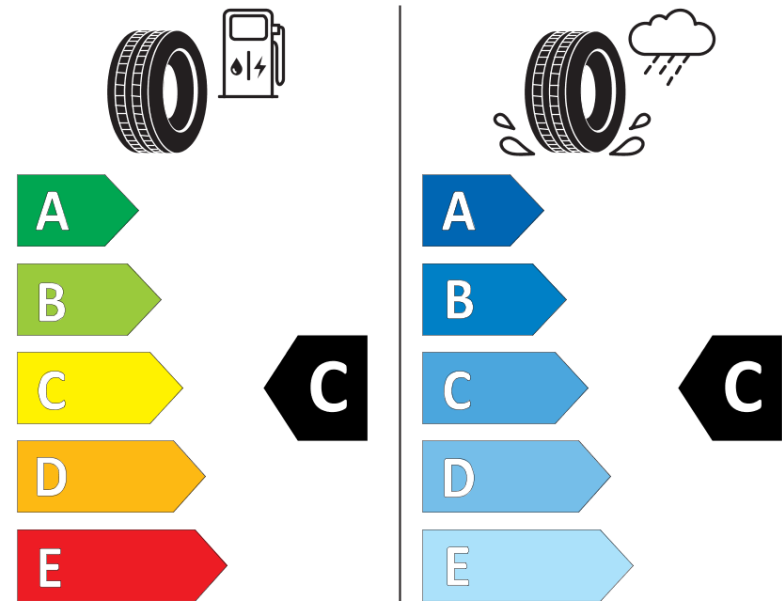

Tuoteselosteella

ASETUS (EU) 2020/740

Tuotemerkki	MICHELIN
Kaupallinen nimi	LATITUDE CROSS
Tuotekoodi	362431
Koko	265/70R16
Kantavuustunnus	112
Suorituskykyluokka	H
Polttoainetaloudellisuusluokka	C
Märkäpitoluokka	C
Vierintämeluluokka	B
Vierintämelun arvo	71 dB
Rengas lumiolosuhteisiin	Ei
Rengas jääolosuhteisiin	Ei
Valmistusajankohta	38/09
Valmistuksen lopetusajankohta	
Kuormitusluokka	SL
Lisätietoja	265/70 R16 112H TL LATITUDE CROSS MI

ENERG

MICHELIN

362431

265/70R16 112 H

C1