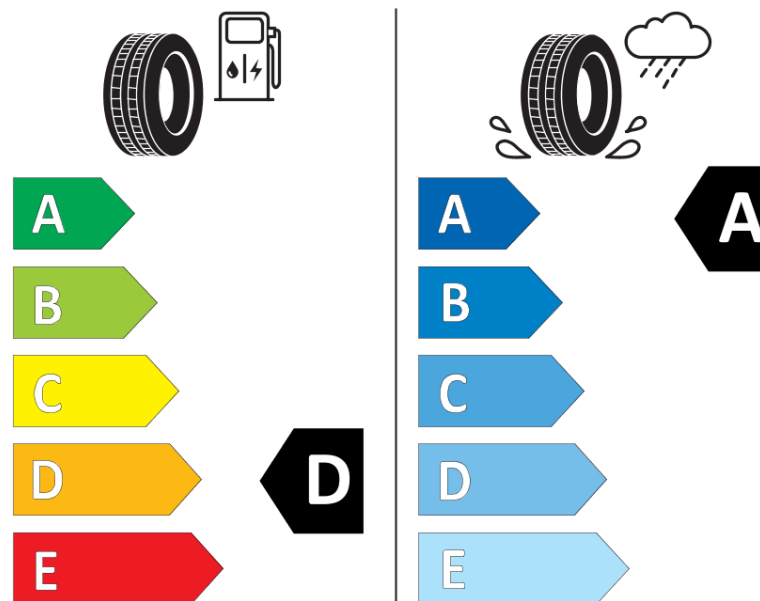

Tuoteselosteella

ASETUS (EU) 2020/740

Tuotemerkki	MICHELIN
Kaupallinen nimi	PILOT SPORT 4
Tuotekoodi	365101
Koko	245/35ZR18
Kantavuustunnus	92
Suorituskykyluokka	Y
Polttoainetaloudellisuusluokka	D
Märkäpitoluokka	A
Vierintämeluluokka	B
Vierintämelun arvo	72 dB
Rengas lumiolosuhteisiin	Ei
Rengas jääolosuhteisiin	Ei
Valmistusajankohta	17/24
Valmistuksen lopetusajankohta	
Kuormitusluokka	XL
Lisätietoja	245/35ZR18 92Y XL PILOT SPORT 4 EMT MI

ENERG

MICHELIN

365101

245/35ZR18 92 Y XL

C1